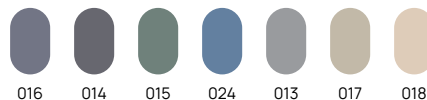

IMPRONTA

EMISSIONI DI CO2	7.32 KG CO₂-EQ
UTILIZZO D'ACQUA	1.44 M³

Basato sul codice: T9301.013.M
Fonte: Made2Flow environmental impact assessment.

I dati del suolo utilizzato sono in fase di ricalcolo con nuova metodologia.