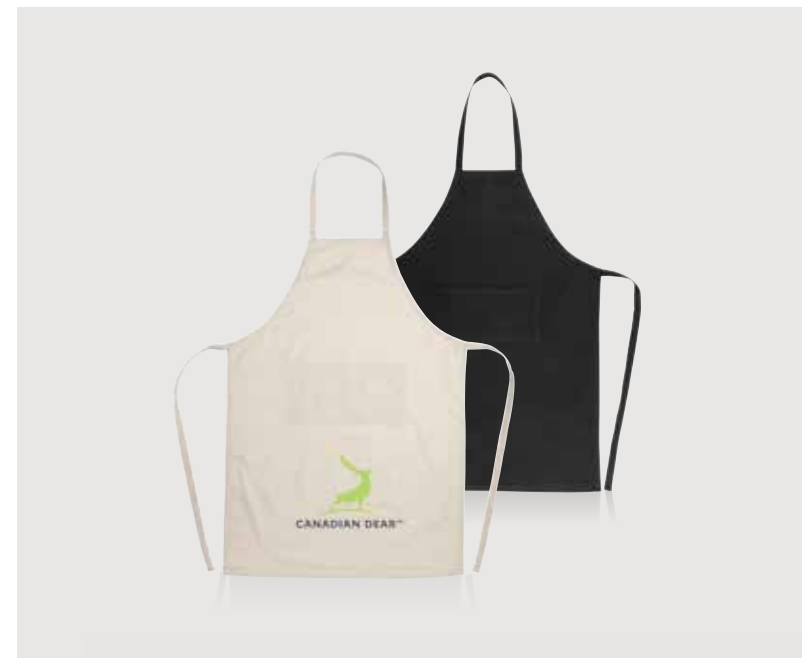

Gembiule Impact AWARE™ in cotone riciclato 180gr

Cotone riciclato **Dimensioni** 88 x 62 x 0,1 cm **Tipo di stampa** Transfer

Fino a	100	250	500	1000	1500
Stampato	8,12	7,59	7,22	7,10	7,00
Senza stampa	5,50	5,35	5,20	5,10	5,00