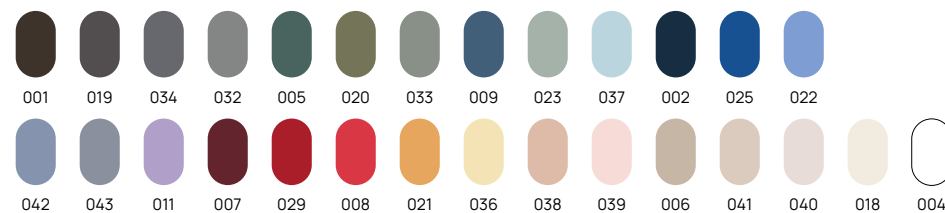

PASSAPORTO DIGITALE DEL PRODOTTO