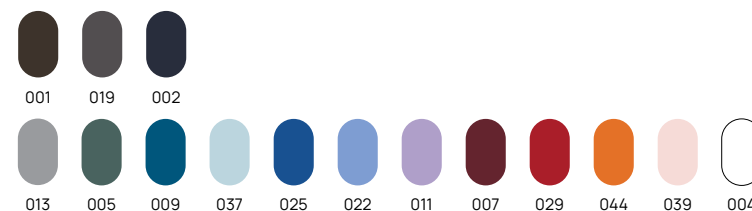

IMPRONTA

EMISSIONI DI CO2	3.69 KG CO₂-EQ
UTILIZZO D'ACQUA	1.12 M³

Basato sul codice: T4200.001M

Fonte: Made2Flow environmental impact assessment.

I dati del suolo utilizzato sono in fase di ricalcolo con nuova metodologia.