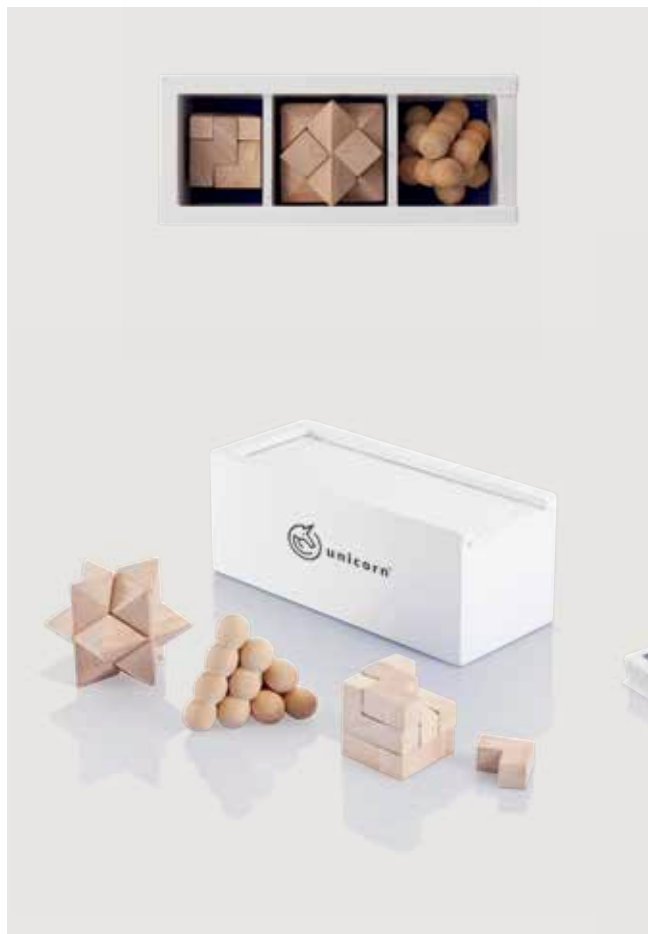

P940.26

CO₂ 1,07 kg. Benchmark: -

Rompicapo 3 pezzi in legno

Legno Dimensioni 18,2 x 7,8 x 7,2 cm Tipo di stampa Tampografia

Fino a	100	250	500	1000	1500
Stampato	14,81	14,32	13,74	13,43	13,18
Senza stampa	13,85	13,50	13,10	12,85	12,60