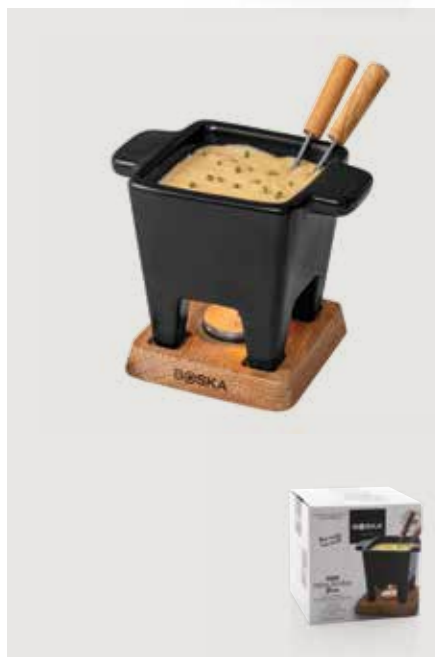

Ceramica **Dimensioni** 10,5 x 14,5 x 12,3 cm **Tipo di stampa** Incisione laser

Fino a 1
Stampato 22,22
 Senza stampa 17,95

RB35812

CO₂ 2,4 kg. Benchmark: -

Tagliere rotondo BOSKA Amigo L

Legno **Dimensioni** 40,8 x 33,1 x 1,8 x ø 33 cm **Tipo di stampa** CO₂ Engraving