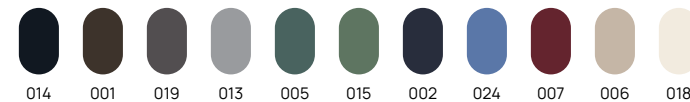

PASSAPORTO DIGITALE DEL PRODOTTO