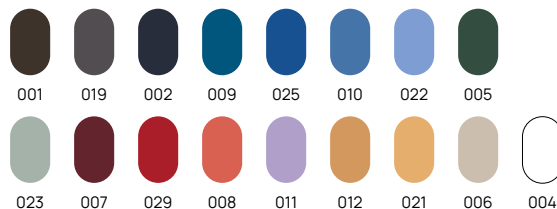

IMPRONTA

EMISSIONI DI CO2	10.30 KG CO₂-EQ
UTILIZZO D'ACQUA	2.20 M³

Basato sul codice: T9300.001.M
Fonte: Made2Flow environmental impact assessment.

I dati del suolo utilizzato sono in fase di ricalcolo con nuova metodologia.