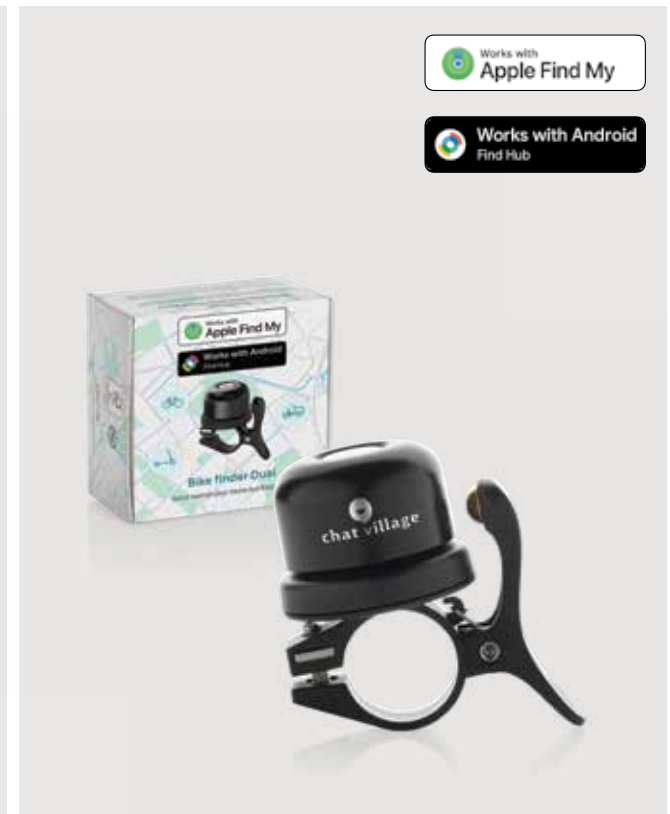

P301.16

0,6 kg. Benchmark: -

Portachiavi con localizzazione Dual in tutto il mondo e type C

Lega di zinco • Compatibile con Android • Licenziato da Google • Compatibile con Apple • Licenziato da Apple • Ricaricabile • Durata della batteria 4 mesi • USB-C connettore di ricarica • Copertura globale • Segnale quando è vicino • Intensità del segnale 90dB **Dimensioni** 112 x 3,3 x 1,1 cm **Tipo di stampa** Tampografia