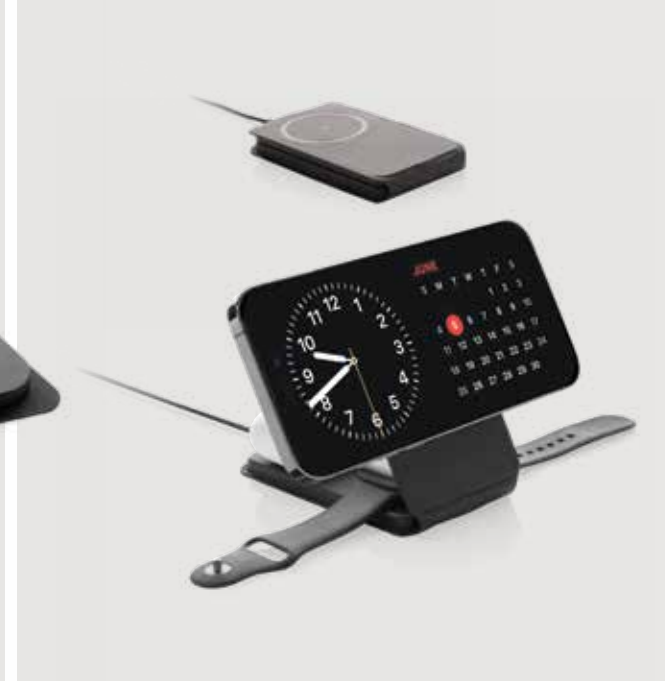

P308.54

CO₂ 1,39 kg. Benchmark: 1,47 kg.

Caricatore wireless 3 in 1 15W Swiss Peak in rPlastica

PU riciclato • Uscita wireless 15W • Velocità in input 9V/3A • Bobina(e) di ricarica wireless 3 • Ingresso USB-C • Cavo di ricarica da 120 cm **Dimensioni** 11,5 x 11,5 x 1,3 cm **Tipo di stampa** CO₂ Engraving

Fino a	25	50	100	250	500
Stampato	52,97	49,57	47,64	46,66	45,47
Senza stampa	48,70	47,35	46,00	45,15	44,25