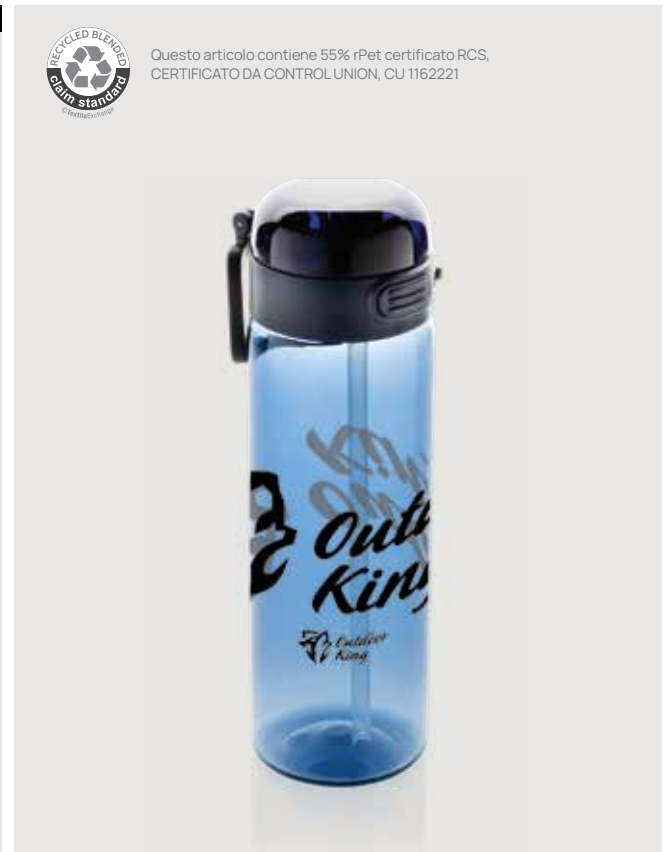

Questo articolo contiene 55% rPet certificato RCS, CERTIFICATO DA CONTROL UNION, CU 1162221

P433.26*

*0 *1 *5

CO₂ 0,71 kg. Benchmark: 0,83 kg.

Bottiglia rPET RCS con manico e tappo in bambù 680ml

rPet • Volume 0,68 litri • Ermetica • Isolamento non disponibile
• Maniglia **Dimensioni** 7,5 x 7,5 x 22,3 x ø 7,5 cm **Tipo di stampa** Tampografia

Fino a	100	250	500	1000	1500
Stampato	8,08	7,73	7,32	7,11	6,98
Senza stampa	6,90	6,71	6,52	6,40	6,27

P437.71*

*01 *03 *07 *25

CO₂ 0,4 kg. Benchmark: 0,59 kg.

Bottiglia ermetica con manico Ripple in rPET RCS 750ml

rPet • Volume 0,75 litri • Ermetica • Isolamento a parete singola •
Maniglia **Dimensioni** 7,4 x 23,1 x ø 7,4 cm **Tipo di stampa** Tampografia

Fino a	100	250	500	1000	1500
Stampato	6,68	6,37	6,00	5,81	5,71
Senza stampa	5,50	5,35	5,20	5,10	5,00

P437.70*

*01 *03 *07 *25

CO₂ 1,01 kg. Benchmark: 1,27 kg.

Bottiglia sport SpinLock in rPET RCS 800ml

rPet • Volume 0,8 litri • Ermetica • Isolamento a parete singola •
Maniglia **Dimensioni** 7,6 x 25 x ø 7,6 cm **Tipo di stampa** Tampografia

Fino a	100	250	500	1000	1500
Stampato	12,23	11,77	11,25	10,96	10,76
Senza stampa	11,05	10,75	10,45	10,25	10,05