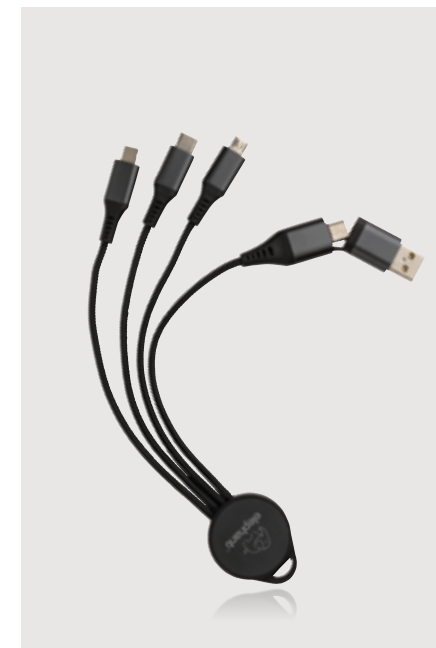

P302.77

CO₂ 0,34 kg. Benchmark: 0,43 kg.

Cavo retrattile da 240W 2in1 Terra in alluminio RCS

ABS riciclato • Corrente massima 48V/5A • Supporta Carplay e Android Auto • Output lightning • Output USB C • Cavo di ricarica da 100 cm • Ingresso USB-C • Carica veloce • Funzione di sincronizzazione
Dimensioni 1,5 x ø 6 cm **Tipo di stampa** Tampografia