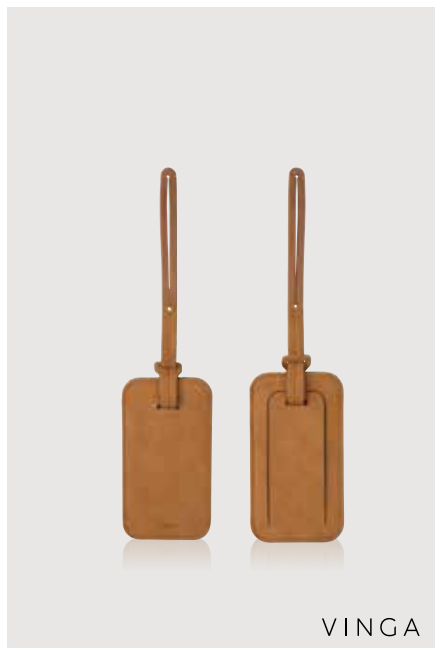

V82004

CO₂ 0,16 kg. Benchmark: 0,17 kg.

Etichetta bagagli VINGA Bosler RCS

Poliestere riciclato **Dimensioni** 6 x 12 x 1,8 cm **Tipo di stampa** CO₂ Engraving

Questo articolo contiene 43% poliestere riciclato certificato RCS, CERTIFICATO DA CONTROL UNION, CU 1162221

Fino a	100	250	500	1000	1500
Stampato	7,20	6,91	6,47	6,35	6,25
Senza stampa	5,56	5,40	5,25	5,15	5,05