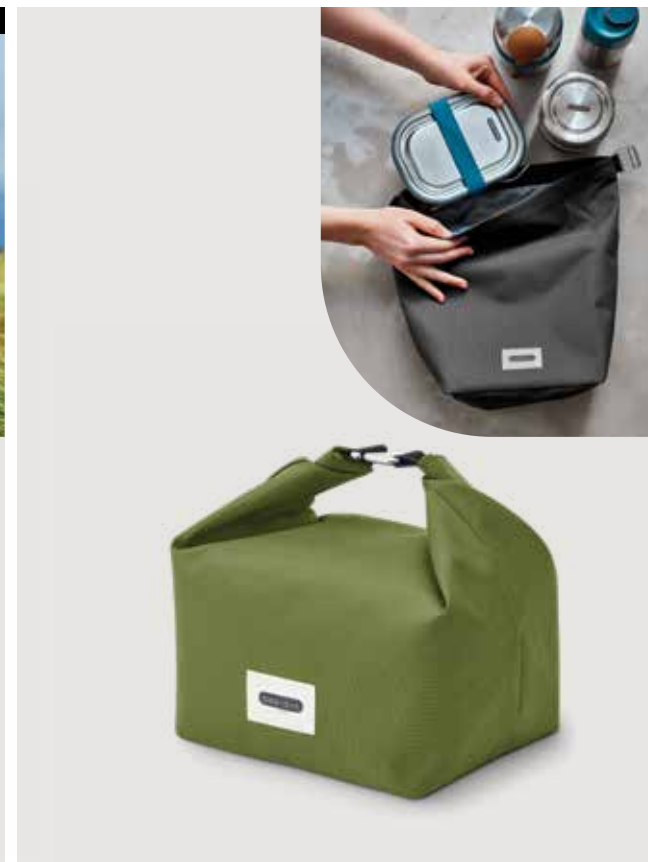

Fino a	1
Stampato	42,53
Senza stampa	36,95

P439.18*

 0,95 kg. Benchmark: 0,97 kg.

Portapranzo/borsa termica Black+Blum 6.7L

rPet • Volume 0,67 litri **Dimensioni** 20,5 x 22 x 2,8 cm **Tipo di stampa**
Transfer