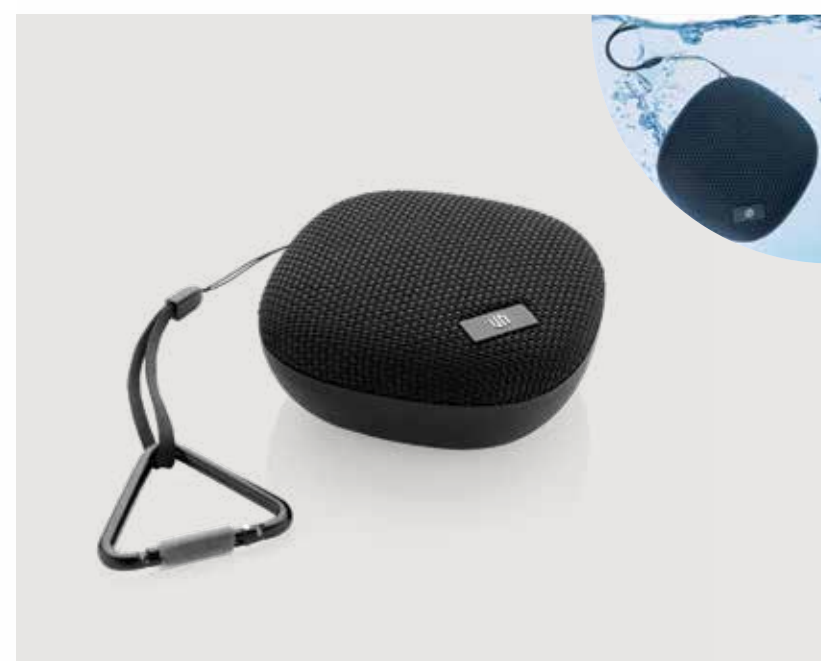

P329.90

4,16 kg. Benchmark: -

Speaker wireless IPX7 Urban Vitamin Berkeley

ABS • 10W • Versione BT 5.3 • Tempo di ricarica 3H
• Autonomia 15H • Ingresso USB-C • Microfono •
Risposta alle chiamate • Distanza operativa 10M •
Subwoofer • Cinturino da polso • Impermeabile IPX 7
Dimensioni 7,8 x 7,8 x 19 cm **Tipo di stampa** Incisione

Fino a	25	50	100	250	500
Stampato	73,87	69,92	67,44	66,01	64,47
Senza stampa	69,60	67,70	65,80	64,50	63,25

P329.91

2,42 kg. Benchmark: -

Speaker wireless IPX7 Urban Vitamin Hayward

ABS • 5W • Versione BT 5.0 • Tempo di ricarica 4H
• Autonomia 24H • Ingresso Micro USB • Microfono
• Risposta alle chiamate • Distanza operativa 10M •
Moschettone • Impermeabile IPX 7 **Dimensioni** 9,6 x
9,6 x 4,3 cm **Tipo di stampa** Tampografia

Fino a	25	50	100	250	500
Stampato	59,09	55,63	53,51	52,37	51,19
Senza stampa	55,60	54,10	52,55	51,55	50,55