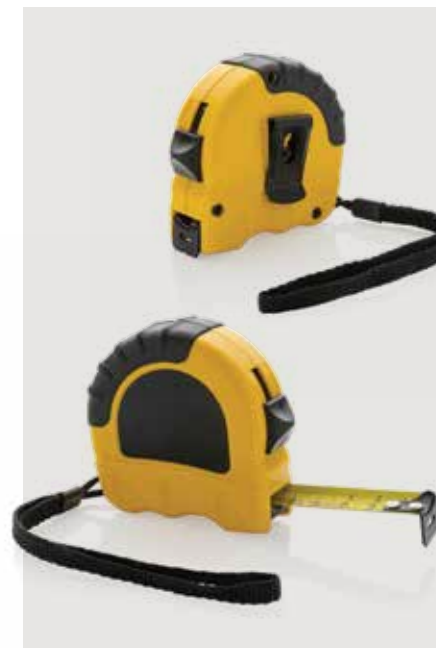

Flessometro 5m/19mm in plastica riciclata RCS

ABS riciclato • Lunghezza 5M • Larghezza 19mm • Con nastro giallo • Unità di misura in cm • Cinturino da polso **Dimensioni** 7,2 x 7,2 x 3,7 cm **Tipo di stampa** Etichetta resinata

Questo articolo contiene 17% ABS riciclato certificato RCS, CERTIFICATO DA CONTROL UNION, CU 1162221

Fino a	100	250	500	1000	1500
Stampato	8,70	8,22	7,99	7,56	7,43
Senza stampa	6,90	6,71	6,52	6,40	6,27