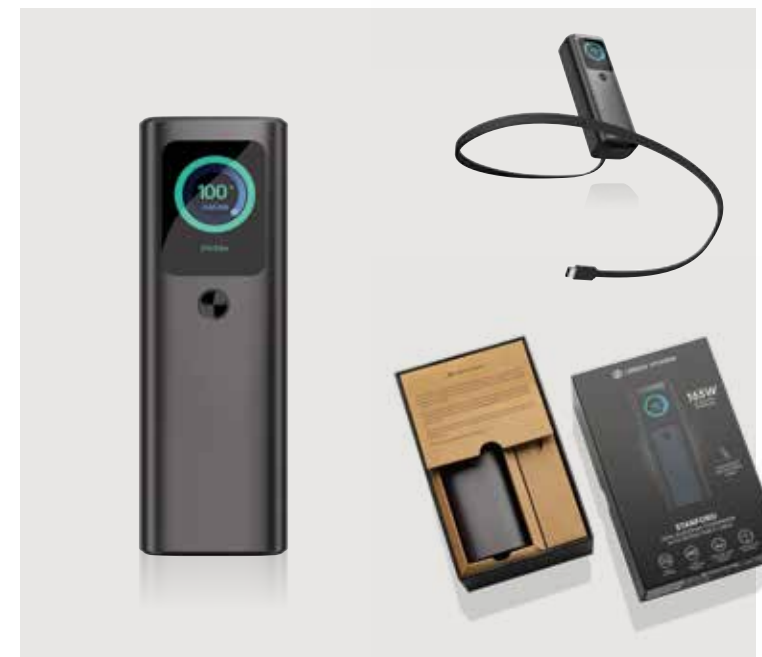

P322.77

10,06 kg. Benchmark: -

Powerbank magnetica 15.000 mAh 100W Urban Vitamin Sunnyvale

Alluminio • Potenza totale 100W • Ricarica il telefono fino a 3 volte • Ricarica wireless • Uscita wireless 15W • Output USB • Output USB C • Ingresso USB-C • Indicatore di carica • Adatta per l'uso in aereo • Può caricare altri dispositivi mentre ricarica se stesso • Carica veloce • Carica simultaneamente 4 dispositivo/i • Adatto alla ricarica di computer portatili • Adatto alla ricarica di tablet **Dimensioni** 11,6 x 5,3 x 5,3 cm **Tipo di stampa** Tampografia

Fino a	25	50	100	250	500
Stampato	100,94	96,33	93,11	91,17	89,24
Senza stampa	97,45	94,80	92,15	90,35	88,60

P322.78

11,17 kg. Benchmark: -

Powerbank 20.000 mAh 165W Urban Vitamin Stanford

Alluminio • Potenza totale 165W • Ricarica il telefono fino a 4 volte • Uscita wireless 165W • Output USB • Output USB C • Ingresso USB-C • Indicatore di carica • Adatta per l'uso in aereo • Può caricare altri dispositivi mentre ricarica se stesso • Carica veloce • Carica simultaneamente 3 dispositivo/i • Adatto alla ricarica di computer portatili • Adatto alla ricarica di tablet **Dimensioni** 15,6 x 5,3 x 4,1 cm **Tipo di stampa** Tampografia

Fino a	25	50	100	250	500
Stampato	107,94	103,13	99,71	97,67	95,59
Senza stampa	104,45	101,60	98,75	96,85	94,95