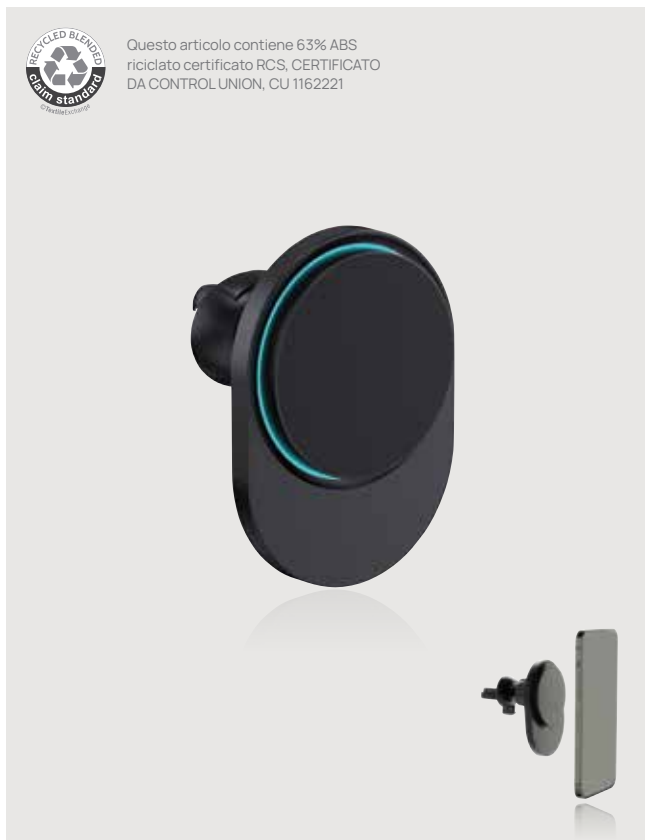

Questo articolo contiene 63% ABS riciclato certificato RCS, CERTIFICATO DA CONTROL UNION, CU 1162221