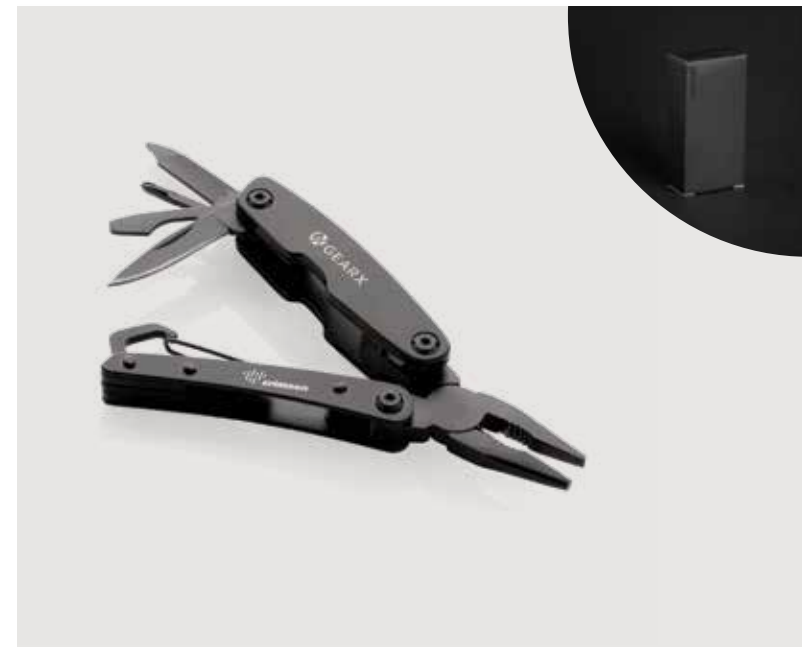

Multiattrezzo mini Gear X

Acciaio inossidabile **Dimensioni** 7,5 x 3,7 x 1,8 cm **Tipo di stampa** Tampografia

Fino a	100	250	500	1000	1500
Stampato	13,46	12,97	12,44	12,18	11,93
Senza stampa	12,50	12,15	11,80	11,60	11,35