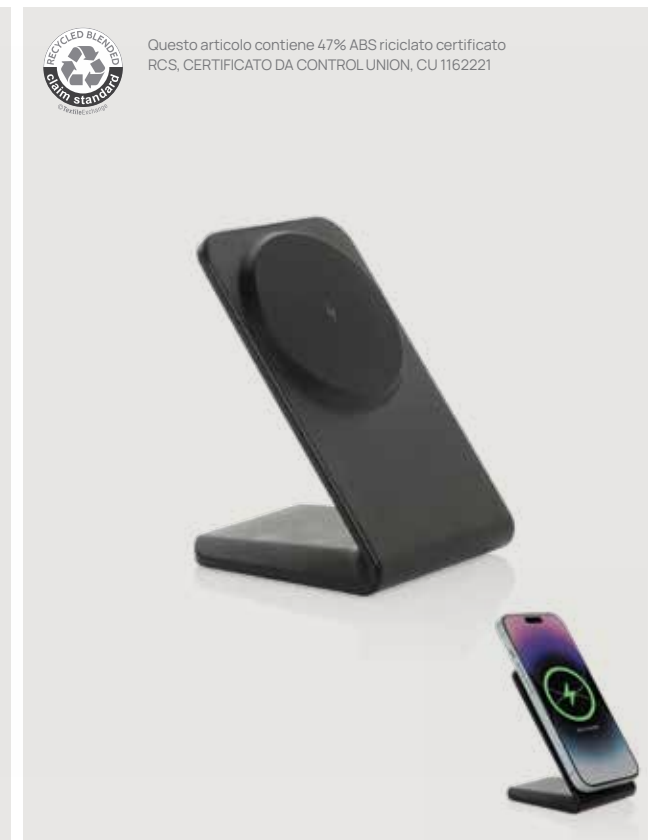

Questo articolo contiene 47% ABS riciclato certificato RCS, CERTIFICATO DA CONTROL UNION, CU 1162221

P309.11

CO₂ 1,34 kg. Benchmark: 1,53 kg.

Caricatore magnetico 15W da auto PowerCruze in rPlastica RCS

ABS riciclato • Uscita wireless 15W • Velocità in input 9V/2A • Bobina(e) di ricarica wireless 1 • Ingresso USB-C • Cavo di ricarica da 120 cm **Dimensioni** 9,4 x 6,8 x 9,2 cm **Tipo di stampa** Tampografia

Fino a	100	250	500	1000	1500
Stampato	21,81	21,12	20,34	19,93	19,53
Senza stampa	20,85	20,30	19,70	19,35	18,95

P302.56

CO₂ 0,75 kg. Benchmark: 0,97 kg.

Caricatore wireless 10W da auto in plastica RCS

ABS riciclato • Uscita wireless 10W • Velocità in input 9V/2A • Bobina(e) di ricarica wireless 1 • Ingresso USB-C • Cavo di ricarica da 100 cm **Dimensioni** 11,3 x 7,5 x 9,4 cm **Tipo di stampa** Tampografia

Fino a	100	250	500	1000	1500
Stampato	19,06	18,42	17,74	17,38	17,03
Senza stampa	18,10	17,60	17,10	16,80	16,45

P309.09

CO₂ 0,98 kg. Benchmark: 1,16 kg.

Caricatore wireless magnetico VoltPerch 15W in rPlastica RCS

ABS riciclato • Uscita wireless 15W • Velocità in input 9V/2.2A • Bobina(e) di ricarica wireless 1 • Ingresso USB-C • Cavo di ricarica da 120 cm **Dimensioni** 7 x 7,7 x 10,1 cm **Tipo di stampa** Tampografia

Fino a	100	250	500	1000	1500
Stampato	18,96	18,32	17,64	17,28	16,93
Senza stampa	18,00	17,50	17,00	16,70	16,35