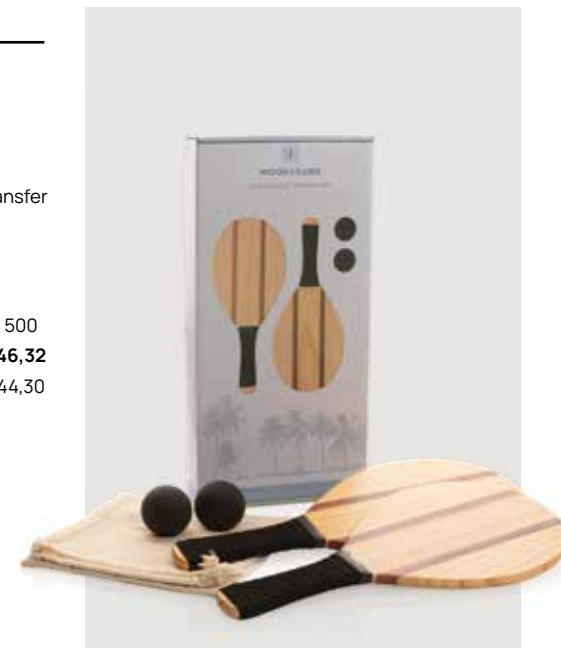

Set tennis frescobol in legno

Legno Dimensioni 45 x 21 x 1,1 cm Tipo di stampa Transfer

Fino a	25	50	100	250	500
Stampato	54,33	51,00	48,67	47,44	46,32
Senza stampa	48,75	47,40	46,05	45,20	44,30