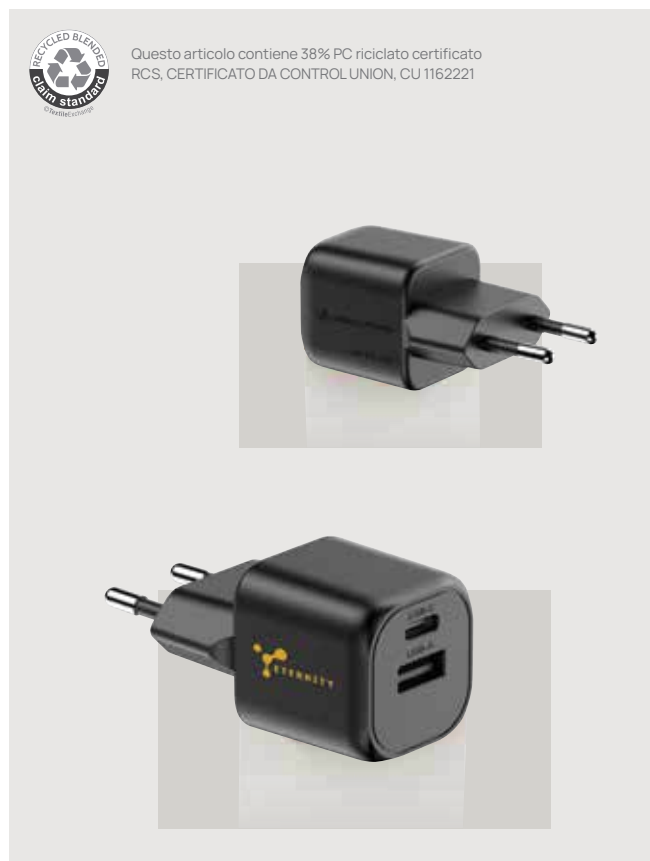

Caricatore da 45W Anker ACE

ABS Dimensioni 4,5 x 2,9 x 5 cm Tipo di stampa
Tampografia

Fino a 1
Stampato 28,44
Senza stampa 24,95

Questo articolo contiene 18% PC riciclato certificato RCS, CERTIFICATO DA CONTROL UNION, CU 1162221