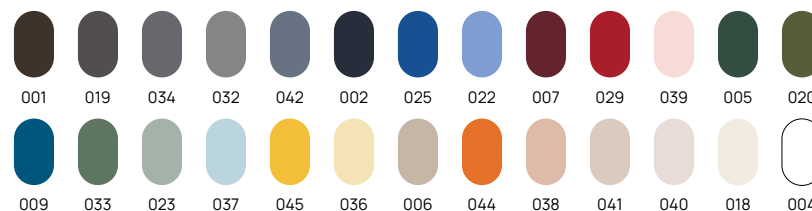

PASSAPORTO DIGITALE DEL PRODOTTO