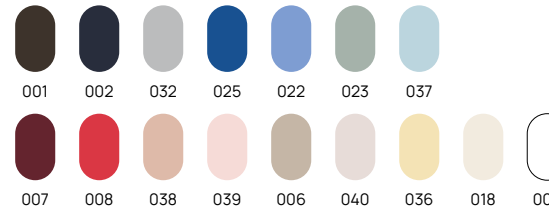

IMPRONTA

EMISSIONI DI CO2	3.23 KG CO₂-EQ
UTILIZZO D'ACQUA	1.06 M³

Basato sul codice: T4100.001.M

Fonte: Made2Flow environmental impact assessment.

I dati del suolo utilizzato sono in fase di ricalcolo con nuova metodologia.