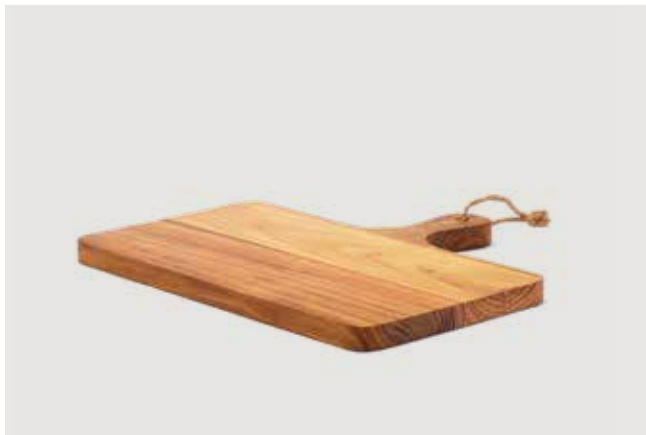

V31801

CO₂ 2,37 kg. Benchmark: -

Vassoio orizzontale VINGA Buscot

Legno Dimensioni 34 x 29 x 1,8 cm Tipo di stampa CO₂ Engraving

Fino a	25	50	100	250	500
Stampato	32,41	29,63	28,10	27,44	26,70
Senza stampa	27,85	27,05	26,30	25,80	25,30

V3184

CO₂ 2,97 kg. Benchmark: -

Vassoio VINGA Buscot Long

Legno Dimensioni 75 x 15 x 1,8 cm Tipo di stampa CO₂ Engraving

Fino a	25	50	100	250	500
Stampato	39,31	36,38	34,65	33,89	33,00
Senza stampa	34,75	33,80	32,85	32,25	31,60

V3183

CO₂ 2,99 kg. Benchmark: -

Vassoio VINGA Buscot Rectangular

Legno Dimensioni 49 x 24 x 1,8 cm Tipo di stampa CO₂ Engraving

Fino a	25	50	100	250	500
Stampato	36,56	33,73	32,05	31,34	30,50
Senza stampa	32,00	31,15	30,25	29,70	29,10