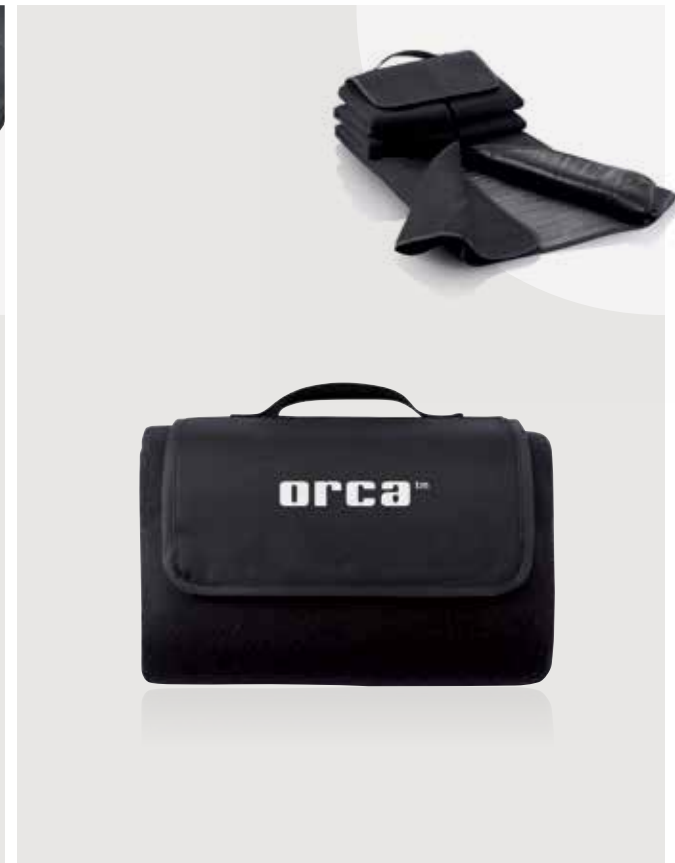

*1 *5 *9

P459.09*

3,97 kg. Benchmark: -

Coperta per picnic

PEVA Dimensioni 33,5 x 6 x 19,5 cm Tipo di stampa Transfer

Fino a	100	250	500	1000	1500
Stampato	23,47	22,54	21,72	21,35	20,95
Senza stampa	20,85	20,30	19,70	19,35	18,95