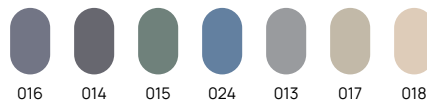

IMPRONTA

EMISSIONI DI CO2	9.06 KG CO₂-EQ
UTILIZZO D'ACQUA	1.64 M³

Basato sul codice: T9401.013.M
Fonte: Made2Flow environmental impact assessment.

I dati del suolo utilizzato sono in fase di ricalcolo con nuova metodologia.