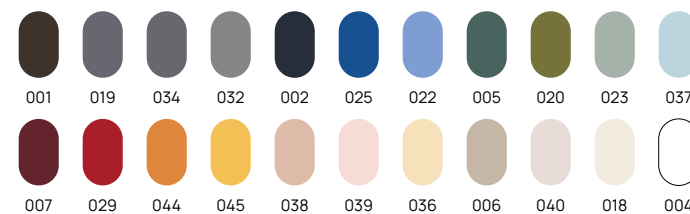

ETOSHA

T9303

Felpa girocollo leggera IQONIQ Etosha in cotone riciclato

Garzata • 30% riciclato e 70% cotone organico • Peso del tessuto 280GSM • Modern fit

Dimensioni XXS - 5XL Tipo di stampa Transfer

Fino a 1
Stampato 28,33
Senza stampa 22,75

IMPRONTA

EMISSIONI DI CO2	7.04 KG CO₂-EQ
UTILIZZO D'ACQUA	1.98 M³

Basato sul codice: T9303.001.M

Fonte: Made2Flow environmental impact assessment.

I dati del suolo utilizzati sono in fase di ricalcolo con nuova metodologia.

**PASSAPORTO DIGITALE
DEL PRODOTTO**