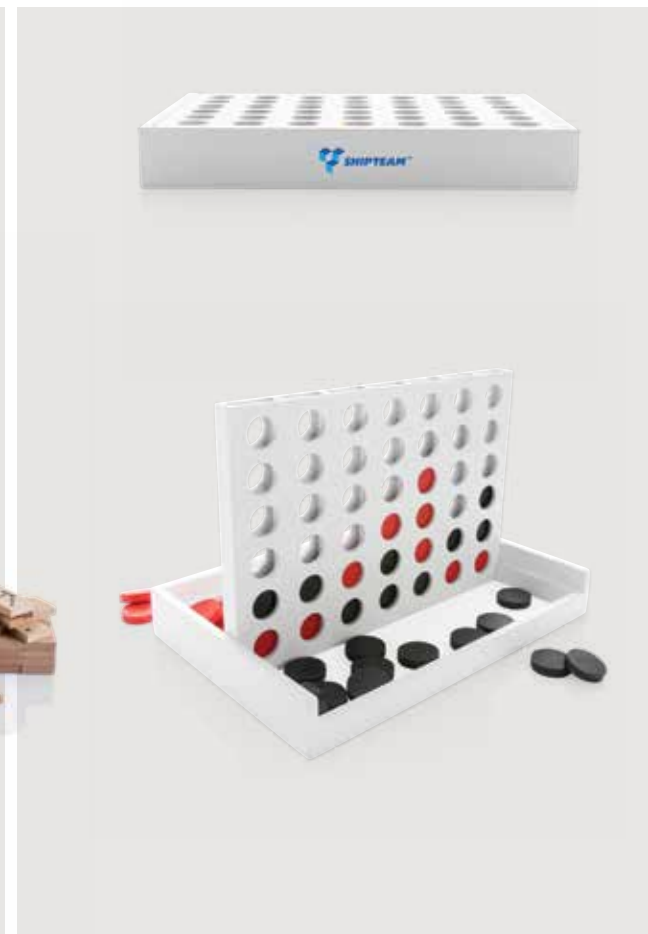

P940.24

CO₂ 1,38 kg. Benchmark: -

Gioco del 4 in legno

MDF Dimensioni 24 x 17 x 16,5 cm Tipo di stampa CO₂ Engraving

Fino a	100	250	500	1000	1500
Stampato	15,49	15,01	14,32	14,05	13,80
Senza stampa	13,85	13,50	13,10	12,85	12,60