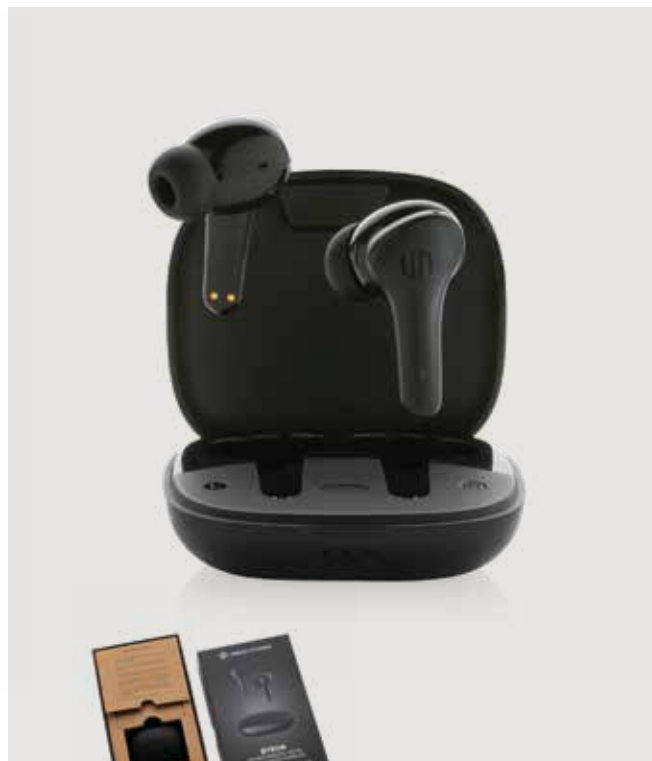

P329.73

*1 *3 *5

CO₂ 0,93 kg. Benchmark: -

Auricolari ENC Urban Vitamin Byron

ABS • Tempo di ricarica 2H • Autonomia 5H • Versione BT 5.1 • Ingresso USB-C • Microfono • Risposta alle chiamate • Funzione touch • Distanza operativa 10M • Capacità batterie auricolari 40mAh • Compresi gli auricolari di ricambio • Impermeabile IPX 4

Dimensioni 6 x 5,3 x 2,6 cm **Tipo di stampa** Tampografia

Fino a	25	50	100	250	500
Stampato	45,19	42,08	40,36	39,47	38,54
Senza stampa	41,70	40,55	39,40	38,65	37,90