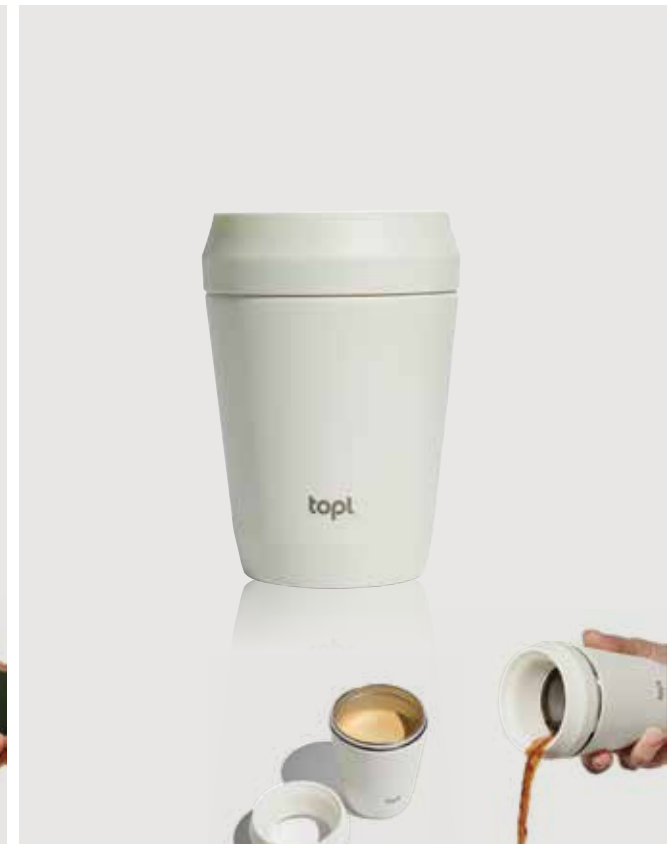

RBTGS8*

1,26 kg. Benchmark: 2,21 kg.

Bicchiere Topl in rAcciaio con tappo 360 brevettato 235ml

Acciaio inossidabile • Volume 0,235 litri • Ermetica • Isolamento vuoto • Mantiene il caldo per 1 ore • Mantiene il freddo per 6 ore • Lavabile in lavastoviglie **Dimensioni** 12,5 x ø 8,8 cm **Tipo di stampa** Stampa digitale 360°

Fino a 1
Stampato 24,71
Senza stampa 19,95