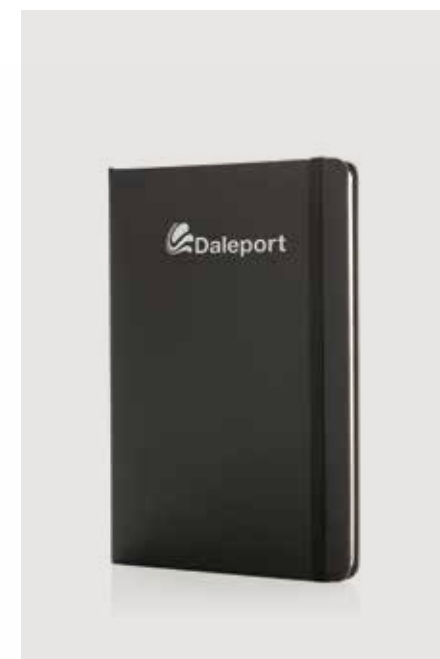

Taccuino A5 in PU

PU • Dimensione A5 • Copertina rigida • Pagine a
righe • Pagine 144 • Carta crema • Carta da 70 g/m2
Dimensioni 1,3 x 14,5 x 21 cm **Tipo di stampa** Tampografia

Fino a	250	500	1000	2500	5000
Stampato	4,98	4,68	4,51	4,39	4,27
Senza stampa	4,16	4,04	3,93	3,86	3,78