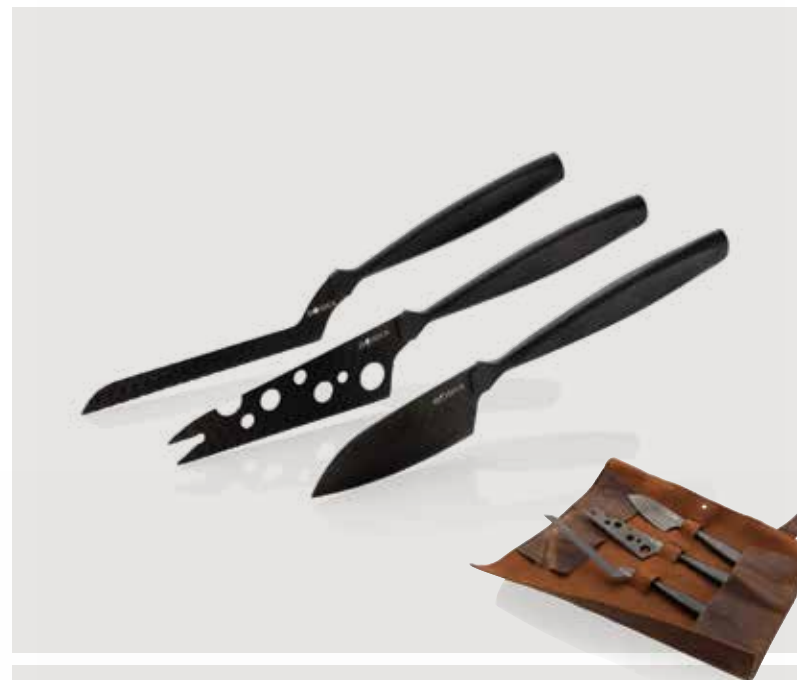

Fino a	1
Stampato	-
Senza stampa	14,95

RB3070

CO₂ 4,8 kg. Benchmark: -

Set di coltelli da formaggio BOSKA Monaco+ Black

Acciaio inossidabile Dimensioni 28,1 x 21,4 x 4,8 cm Tipo di stampa Stampa a caldo

Fino a	1
Stampato	55,15
Senza stampa	49,95