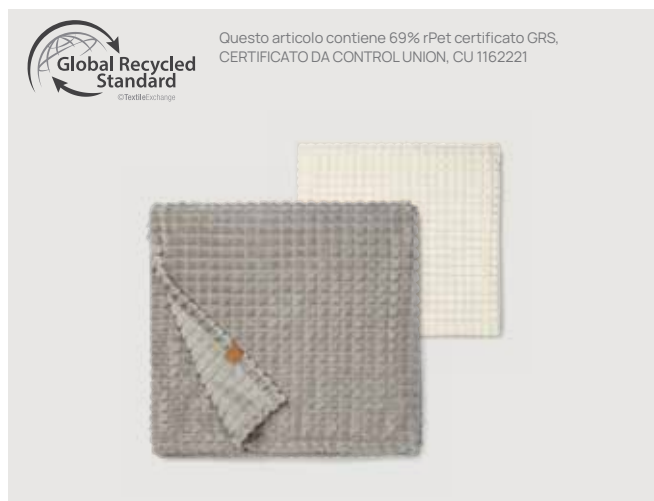

V3669

 **1,15 kg.** Benchmark: -

Set da portata VINGA Nomimono

Gres **Dimensioni** 37 x 15 x 7 cm **Tipo di stampa** Nessuna decorazione possibile.

Fino a	25	50	100	250	500
Stampato	-	-	-	-	-
Senza stampa	20,85	20,30	19,70	19,35	18,95