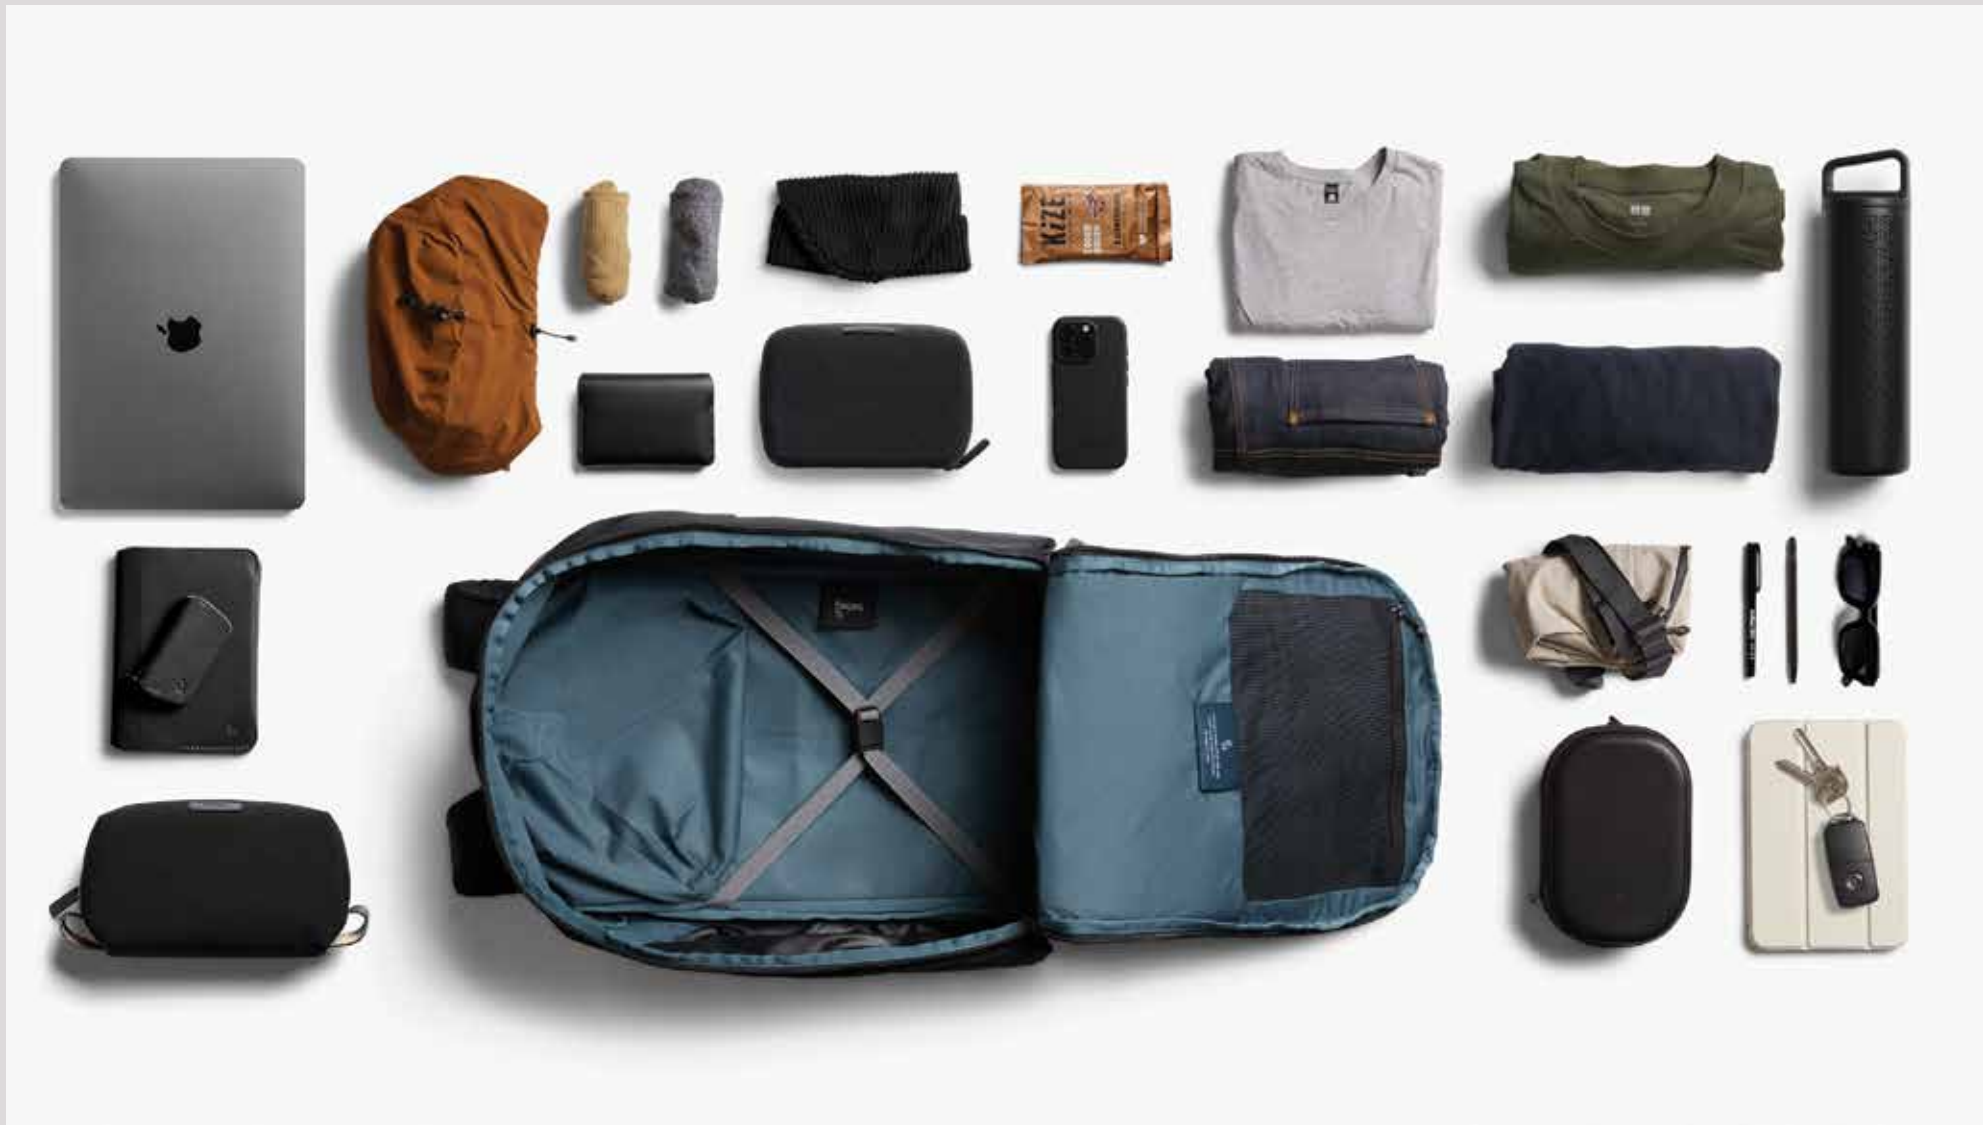

borse & viaggio

➤ P763.32 Zaino Bellroy Transit

➤ P49