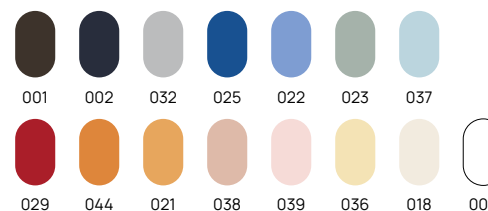

IMPRONTA

EMISSIONI DI CO2	3.17 KG CO₂-EQ
UTILIZZO D'ACQUA	1.04 M³

Basato sul codice: T6100.001

Fonte: Made2Flow environmental impact assessment.

I dati del suolo utilizzato sono in fase di ricalcolo con nuova metodologia.