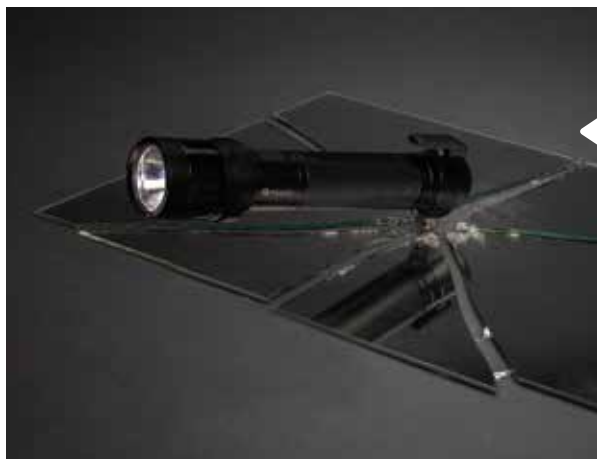

P221.01*

*2 *3

0,09 kg. Benchmark: **0,13 kg.**

Matita infinity multifunzione Eon in Alluminio RCS

Alluminio riciclato Dimensioni 14,8 x ø 1 cm Tipo di stampa Incisione laser

Fino a	250	500	1000	2500	5000
Stampato	3,79	3,61	3,44	3,28	3,19
Senza stampa	2,77	2,70	2,62	2,57	2,52