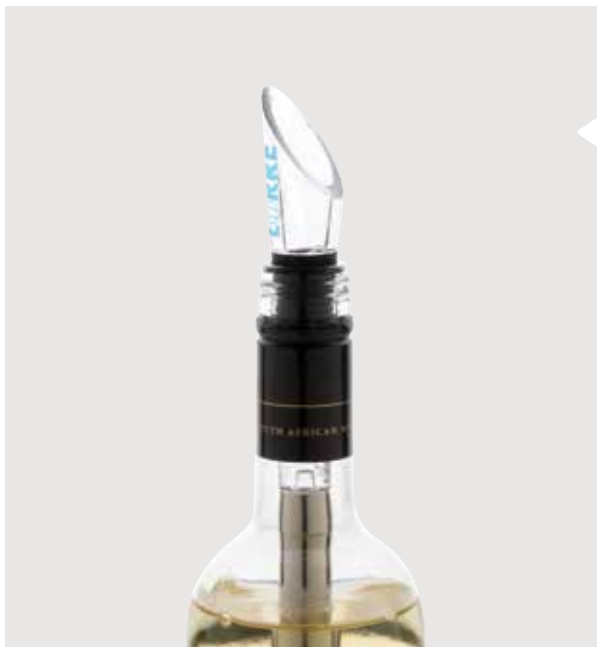

new

P911.05

CO₂ 0,41 kg. Benchmark: -

Cavatappi da cameriere VINO

Acciaio inossidabile Dimensioni 12 x 1,3 x 1,1 cm Tipo di stampa Incisione laser

Fino a	250	500	1000	2500	5000
Stampato	3,46	3,11	3,04	2,97	2,77
Senza stampa	1,95	1,89	1,84	1,81	1,77