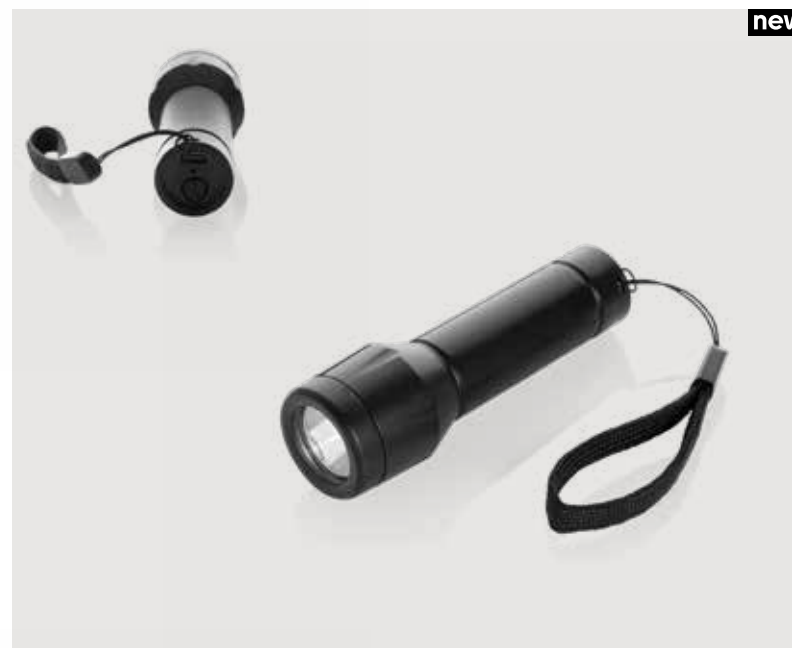

P514.05

0,61 kg. Benchmark: **0,65 kg.**

Torcia ricaricabile USB Flara in rPlastica RCS

ABS riciclato • Lumen 80 • Portata del fascio di luce 10M.
• Autonomia 6H. • Ricaricabile **Dimensioni** 9,8 x ø 3,1 cm

Tipo di stampa Tampografia

Questo articolo contiene 46% ABS riciclato certificato RCS, CERTIFICATO DA CONTROL UNION, CU 1162221

Fino a	100	250	500	1000	1500
Stampato	7,86	7,53	7,16	6,98	6,85
Senza stampa	6,90	6,71	6,52	6,40	6,27

*02 *07 *08

P514.04*

0,2 kg. Benchmark: **0,28 kg.**

Torcia portachiavi Flash in alluminio riciclato RCS

Legia di alluminio riciclato • LED • Lumen 15 • Portata del fascio di luce 3M. • Autonomia 1H. **Dimensioni** 6 x 1,8 x 1,8 cm **Tipo di stampa** Tampografia

Questo articolo contiene 50% lega di alluminio riciclato certificato RCS, CERTIFICATO DA CONTROL UNION, CU 1162221

Fino a	250	500	1000	2500	5000
Stampato	3,59	3,34	3,20	3,10	3,01
Senza stampa	2,77	2,70	2,62	2,57	2,52