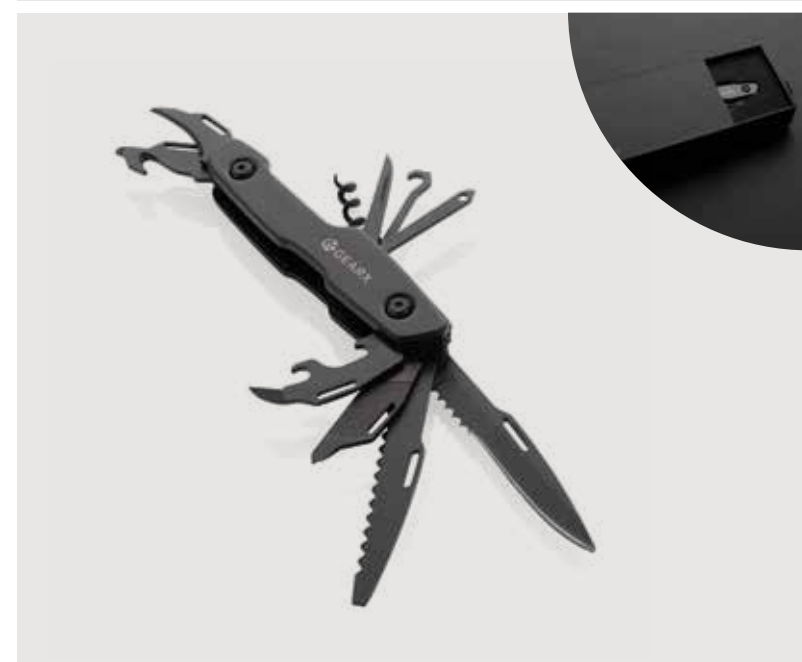

Coltellino multifunzione Gear X

Acciaio inossidabile **Dimensioni** 9,8 x 2,6 x 1,7 cm **Tipo di stampa** Incisione laser

Fino a	100	250	500	1000	1500
Stampato	18,29	17,71	16,97	16,65	16,35
Senza stampa	16,65	16,20	15,75	15,45	15,15