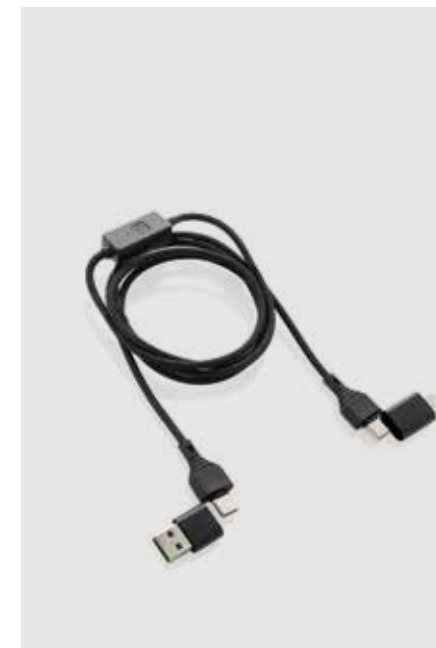

Cavo di protezione anti hackeraggio Datalock 60W RCS

TPE riciclato • Corrente massima 20V/3A • Supporta Carplay e Android Auto • Output lightning • Output USB C • Cavo di ricarica da 120 cm • Ingresso USB-C & USB-A • Carica veloce • Funzione di sincronizzazione **Dimensioni** 120 x 1,1 cm **Tipo di stampa** Tampografia

Questo articolo contiene 51% TPE riciclato certificato RCS, CERTIFICATO DA CONTROL UNION, CU 1162221

Fino a	100	250	500	1000	1500
Stampato	13,46	12,97	12,44	12,18	11,93
Senza stampa	12,50	12,15	11,80	11,60	11,35