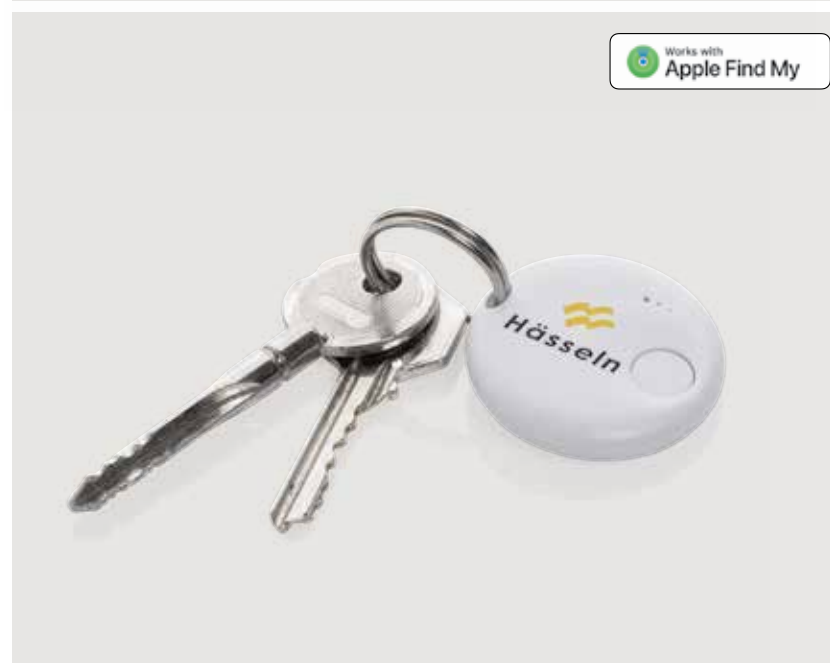

P301.16

0,6 kg. Benchmark: -

Portachiavi con localizzazione Dual in tutto il mondo e type C

Lega di zinco • Compatibile con Android • Licenziato da Google • Compatibile con Apple • Licenziato da Apple • Ricaricabile • Durata della batteria 4 mesi • USB-C connettore di ricarica • Copertura globale • Segnale quando è vicino • Intensità del segnale 90dB **Dimensioni** 112 x 3,3 x 1,1 cm **Tipo di stampa** Tampografia