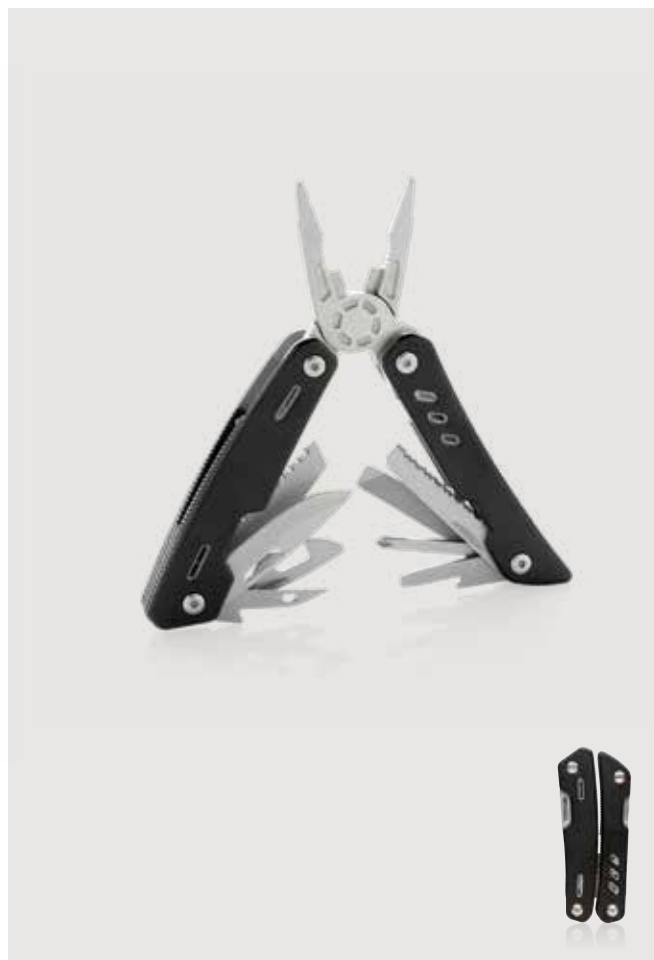

P221.35

2,53 kg. Benchmark: -

2,75 kg. Benchmark: -

0,56 kg. Benchmark: -

Pinza multifunzione Fix

Multiattrezzo Solid

Multiattrezzo mini in legno

Acciaio inossidabile **Dimensioni** 10 x 4,5 x 2 cm **Tipo di stampa** Incisione laser

Alluminio **Dimensioni** 10,6 x 4,2 x 2 cm **Tipo di stampa** Incisione laser

Legno **Dimensioni** 7,2 x 3,4 x 2 cm **Tipo di stampa** CO2 Engraving

Fino a	100	250	500	1000	1500
Stampato	15,49	15,01	14,32	14,05	13,80
Senza stampa	13,85	13,50	13,10	12,85	12,60

Fino a	100	250	500	1000	1500
Stampato	22,49	21,81	20,92	20,55	20,15
Senza stampa	20,85	20,30	19,70	19,35	18,95

Fino a	100	250	500	1000	1500
Stampato	11,39	10,99	10,43	10,24	10,06
Senza stampa	9,75	9,48	9,21	9,04	8,86