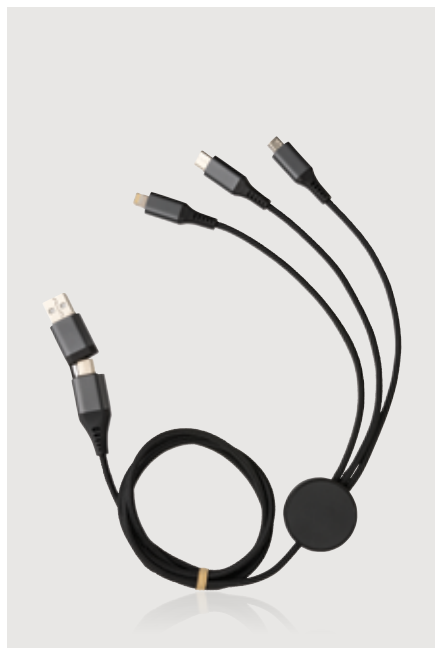

P302.68

CO₂ 0,23 kg. Benchmark: 0,36 kg.

Cavo Terra 6in1 da 120 cm in alluminio RCS

TPE riciclato • Corrente massima 9V/2A • Supporta Carplay e Android Auto • Output lightning • Output USB C • Output micro USB • Cavo di ricarica da 120 cm • Ingresso USB-C & USB-A • Funzione di sincronizzazione
Dimensioni 120 x 3,5 x 0,4 cm **Tipo di stampa** Etichetta resinata

Questo articolo contiene 65% TPE riciclato certificato RCS, CERTIFICATO DA CONTROL UNION, CU 1162221

Fino a	100	250	500	1000	1500
Stampato	11,48	10,93	10,62	10,14	9,96
Senza stampa	9,68	9,42	9,15	8,98	8,80