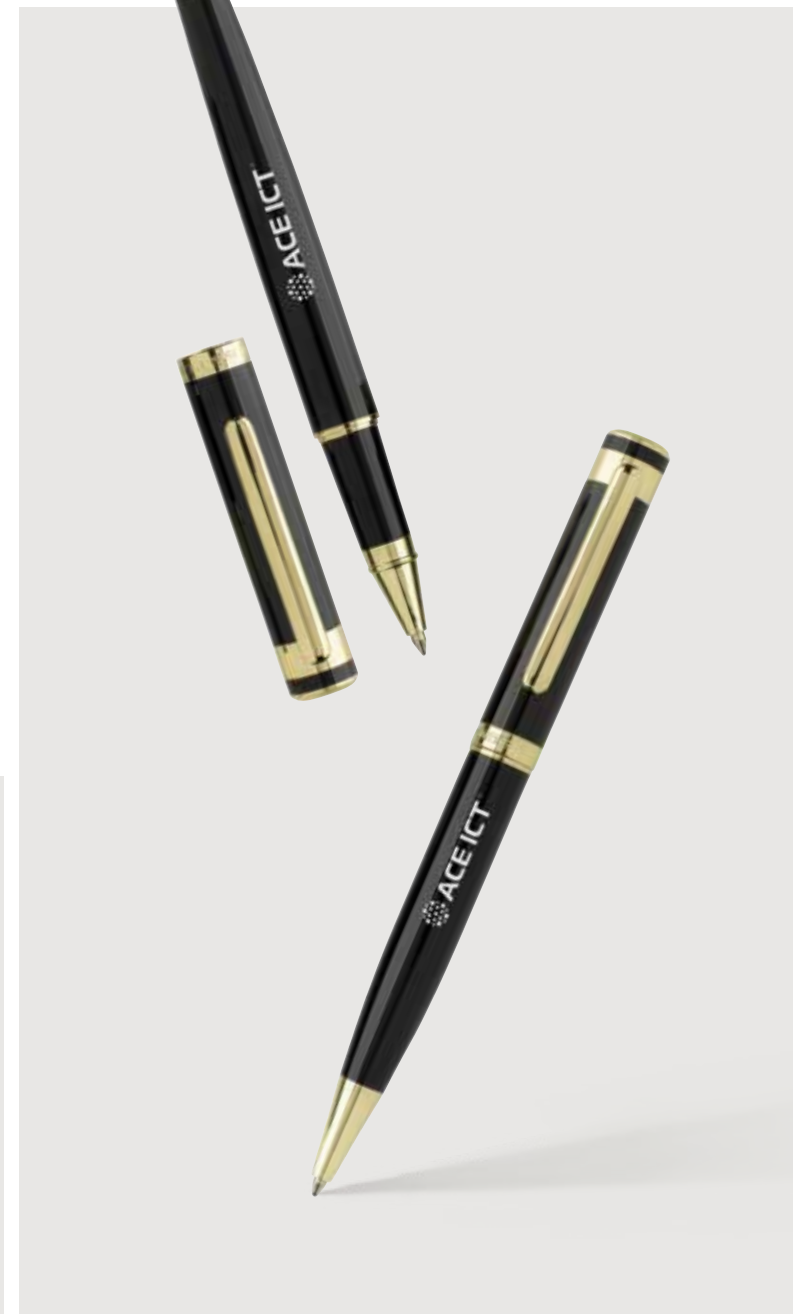

Set di penne deluxe Luca Swiss Peak in ottone riciclato RCS

Ottone riciclato Dimensioni 14 x ø 1,2 cm Tipo di stampa
Tampografia

Fino a	100	250	500	1000	1500
Stampato	14,56	14,08	13,57	13,27	13,02
Senza stampa	13,85	13,50	13,10	12,85	12,60