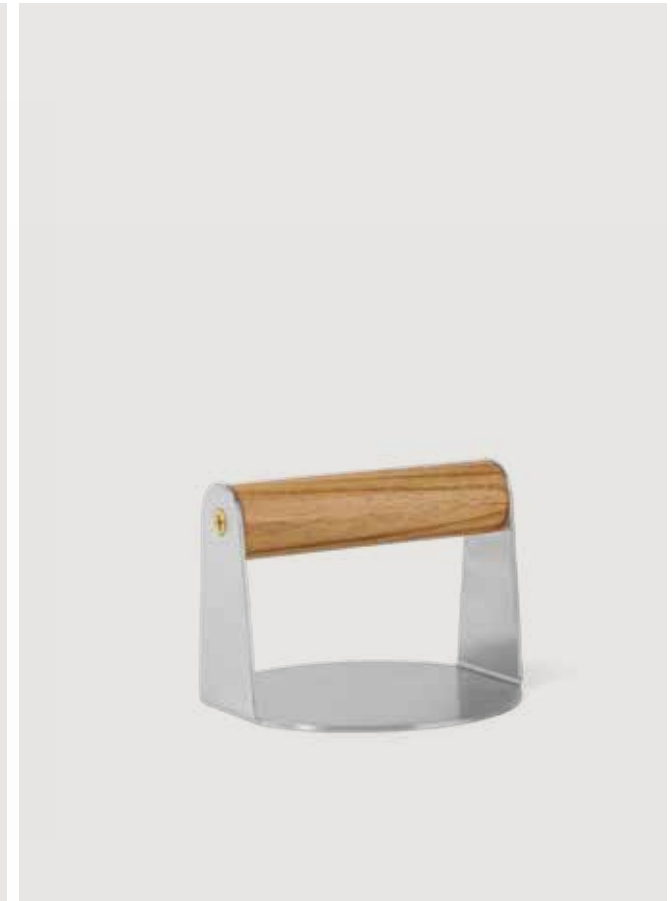

V42202

CO₂ 2,28 kg. Benchmark: -

Stampo per hamburger VINGA Paso

Acciaio inossidabile **Dimensioni** 11 x 10,5 x 8 x ø 11 cm **Tipo di stampa** CO₂ Engraving

Fino a	100	250	500	1000	1500
Stampato	12,69	12,26	11,67	11,45	11,25
Senza stampa	11,05	10,75	10,45	10,25	10,05