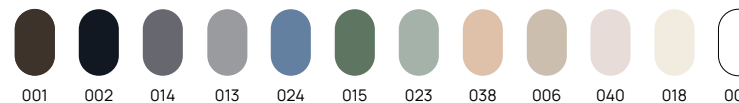

PASSAPORTO DIGITALE DEL PRODOTTO