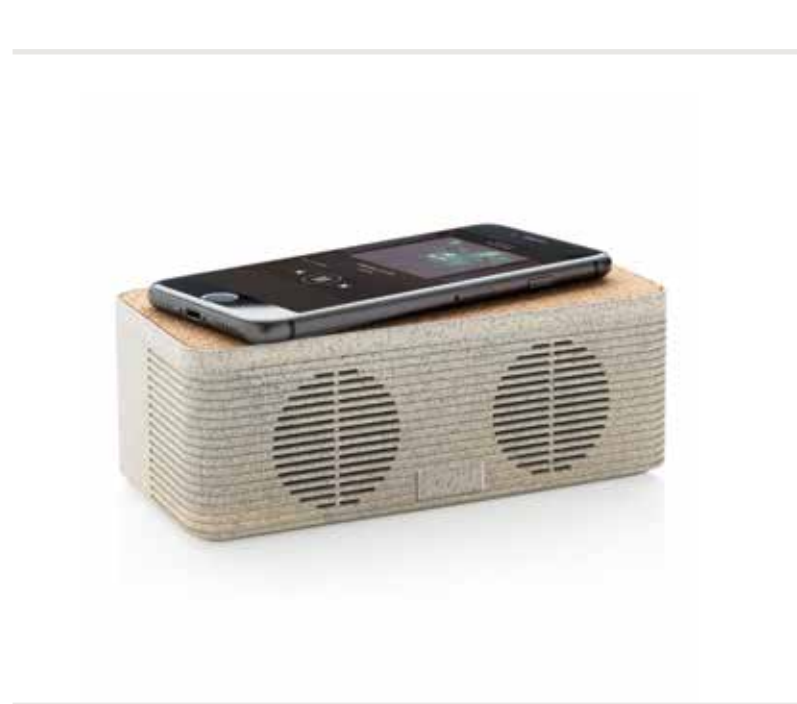

P328.71

2,79 kg. Benchmark: -

Speaker e caricatore wireless in fibra di grano

Paglia di grano • 5W • Versione BT 5.0 • Tempo di ricarica 3H • Autonomia 4H • Ingresso USB-C • Distanza operativa 10M **Dimensioni** 16 x 7,8 x 5,8 cm **Tipo di stampa** Tampografia

Fino a	25	50	100	250	500
Stampato	24,34	21,83	20,66	20,17	19,59
Senza stampa	20,85	20,30	19,70	19,35	18,95

P329.64

5,65 kg. Benchmark: **6,46 kg.**

Speaker wireless 10W Wynn in bambù

FSC® bambù • 10W • Versione BT 5.1 • Tempo di ricarica 3H • Autonomia 6H • Ingresso USB-C • Microfono • Risposta alle chiamate • Distanza operativa 10M **Dimensioni** 24,5 x 6,8 x 8,6 cm **Tipo di stampa** CO2 Engraving

Fino a	25	50	100	250	500
Stampato	59,92	56,37	54,24	53,11	51,82
Senza stampa	55,65	54,15	52,60	51,60	50,60