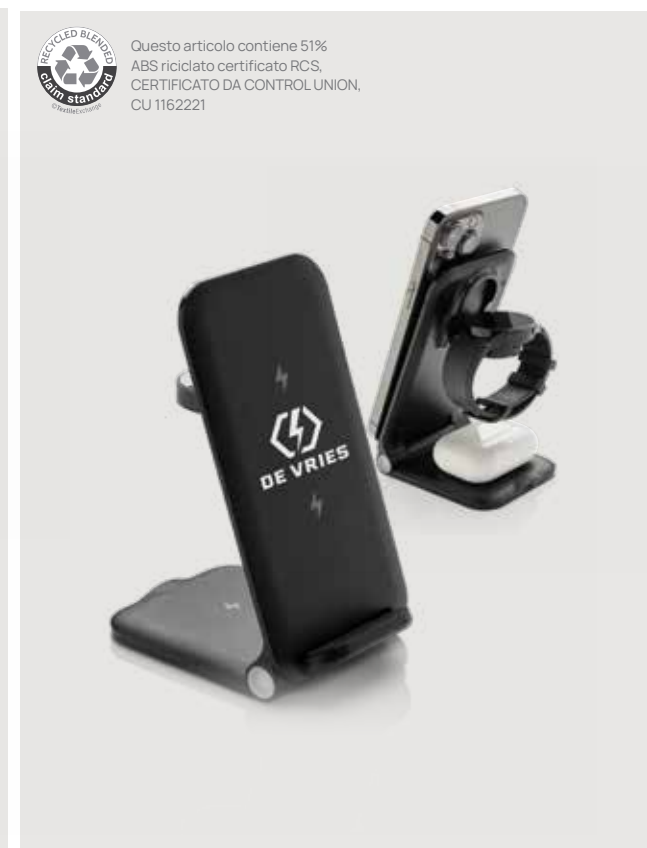

Questo articolo contiene 51% ABS riciclato certificato RCS, CERTIFICATO DA CONTROL UNION, CU 1162221

P308.61

2,24 kg. Benchmark: **2,96kg.**

Caricatore doppio 15W Joltz in rPlastica RCS

ABS riciclato • Uscita wireless 15W • Velocità in input 5V/3A, 9V/2A, 12V/2A • Bobina(e) di ricarica wireless 2 • Ingresso USB-C • Cavo di ricarica da 120 cm **Dimensioni** 15,8 x 9,2 x 11,5 cm **Tipo di stampa** Tampografia

Fino a	100	250	500	1000	1500
Stampato	21,81	21,12	20,34	19,93	19,53
Senza stampa	20,85	20,30	19,70	19,35	18,95

P309.02

4,54 kg. Benchmark: **4,93kg.**

Caricatore 3in1 con powerbank Powerbase in rPlastica RCS

rPC • Uscita wireless 5W • Velocità in input 5V/2A • Bobina(e) di ricarica wireless 2 • Ingresso USB-C • Cavo di ricarica da 120 cm **Dimensioni** 8,5 x 6,1 x 7,5 cm **Tipo di stampa** Tampografia

Fino a	25	50	100	250	500
Stampato	43,79	40,73	39,06	38,22	37,29
Senza stampa	40,30	39,20	38,10	37,40	36,65

P309.06

2,12 kg. Benchmark: **2,42kg.**

Caricabatterie 15W Powerpal 3 in 1 in rABS RCS

ABS riciclato • Uscita wireless 15W • Velocità in input 9V/3A • Bobina(e) di ricarica wireless 4 • Ingresso USB-C • Cavo di ricarica da 120 cm **Dimensioni** 15,6 x 7,3 x 2,3 cm **Tipo di stampa** Tampografia

Fino a	25	50	100	250	500
Stampato	36,84	33,93	32,46	31,72	30,94
Senza stampa	33,35	32,40	31,50	30,90	30,30