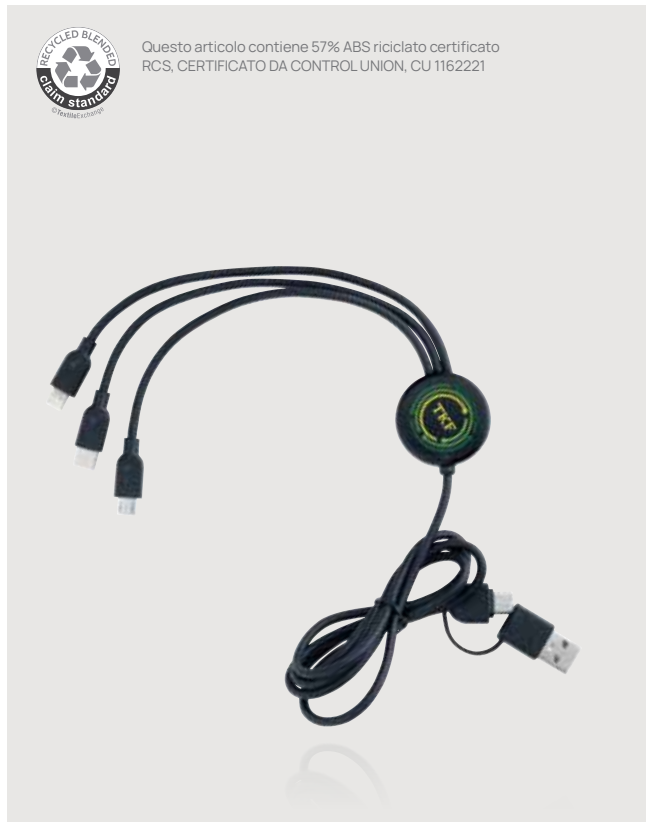

Questo articolo contiene 57% ABS riciclato certificato RCS, CERTIFICATO DA CONTROL UNION, CU 1162221

P302.48

0,21 kg. Benchmark: **0,27 kg.**

Cavo RCS 6-in-1 in TPE e plastica riciclati

ABS riciclato • Corrente massima 5V/2A • Output lightning • Output USB C • Output micro USB • Cavo di ricarica da 120 cm • Ingresso USB-C & USB-A **Dimensioni** 12 x 0,8 x 0,8 cm **Tipo di stampa** Tampografia

Fino a	100	250	500	1000	1500
Stampato	9,25	8,89	8,48	8,27	8,12
Senza stampa	8,29	8,07	7,84	7,69	7,54