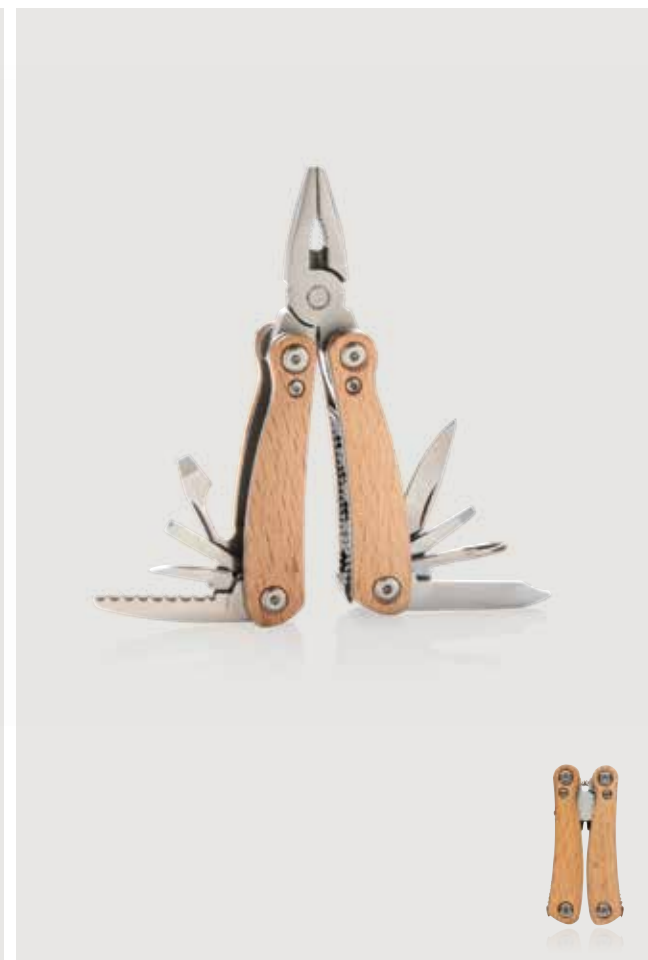

P221.37

2,53 kg. Benchmark: -

2,75 kg. Benchmark: -

0,56 kg. Benchmark: -

Pinza multifunzione Fix

Multiattrezzo Solid

Multiattrezzo mini in legno

Acciaio inossidabile **Dimensioni** 10 x 4,5 x 2 cm **Tipo di stampa** Incisione laser

Alluminio **Dimensioni** 10,6 x 4,2 x 2 cm **Tipo di stampa** Incisione laser

Legno **Dimensioni** 7,2 x 3,4 x 2 cm **Tipo di stampa** CO2 Engraving

Fino a	100	250	500	1000	1500
Stampato	15,49	15,01	14,32	14,05	13,80
Senza stampa	13,85	13,50	13,10	12,85	12,60

Fino a	100	250	500	1000	1500
Stampato	22,49	21,81	20,92	20,55	20,15
Senza stampa	20,85	20,30	19,70	19,35	18,95

Fino a	100	250	500	1000	1500
Stampato	11,39	10,99	10,43	10,24	10,06
Senza stampa	9,75	9,48	9,21	9,04	8,86