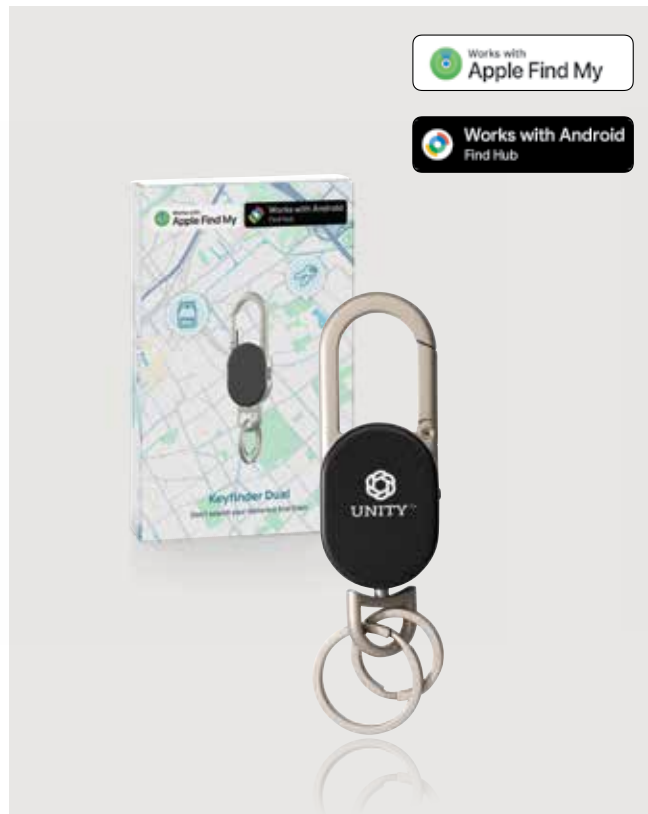

P301.16

0,6 kg. Benchmark: -

Portachiavi con localizzazione Dual in tutto il mondo e type C

Lega di zinco • Compatibile con Android • Licenziato da Google • Compatibile con Apple • Licenziato da Apple • Ricaricabile • Durata della batteria 4 mesi • USB-C connettore di ricarica • Copertura globale • Segnale quando è vicino • Intensità del segnale 90dB **Dimensioni** 112 x 3,3 x 1,1 cm **Tipo di stampa** Tampografia