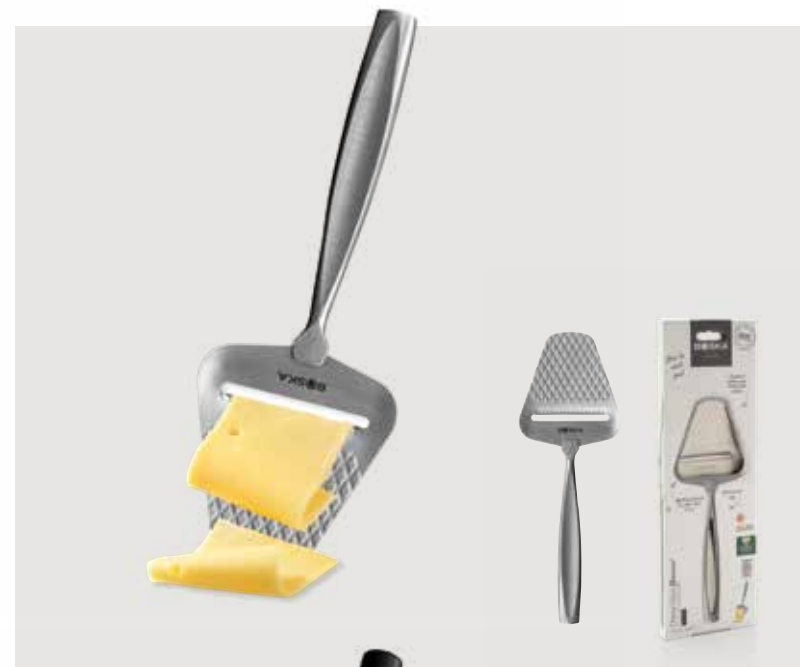

RB30741

0,54 kg. Benchmark: -

Affetta formaggio BOSKA Milano+

Acciaio inossidabile **Dimensioni** 23,5 x 7,5 x 1,1 cm **Tipo di stampa** Incisione laser

Fino a	1
Stampato	15,22
Senza stampa	10,95