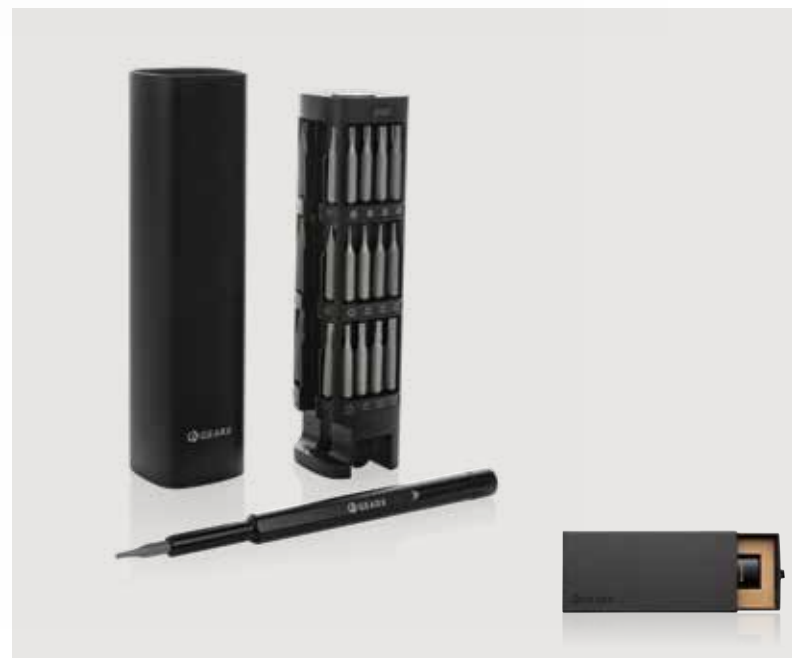

P221.53

CO₂ 2,61 kg. Benchmark: -

Set di cacciaviti di precisione 31 in 1 Gear X

Alluminio Dimensioni 13,3 x 6,7 x 1,6 cm Tipo di stampa
Incisione laser

Fino a	25	50	100	250	500
Stampato	36,22	33,32	31,84	31,16	30,27
Senza stampa	31,95	31,10	30,20	29,65	29,05

P221.26

CO₂ 3,04 kg. Benchmark: 3,63 kg.

Set di cacciaviti di precisione Gear X in rAlluminio

Lega di alluminio riciclato Dimensioni 15 x 3,6 x 3,6 cm Tipo
di stampa Tampografia

Fino a	25	50	100	250	500
Stampato	45,24	42,13	40,41	39,52	38,59
Senza stampa	41,75	40,60	39,45	38,70	37,95