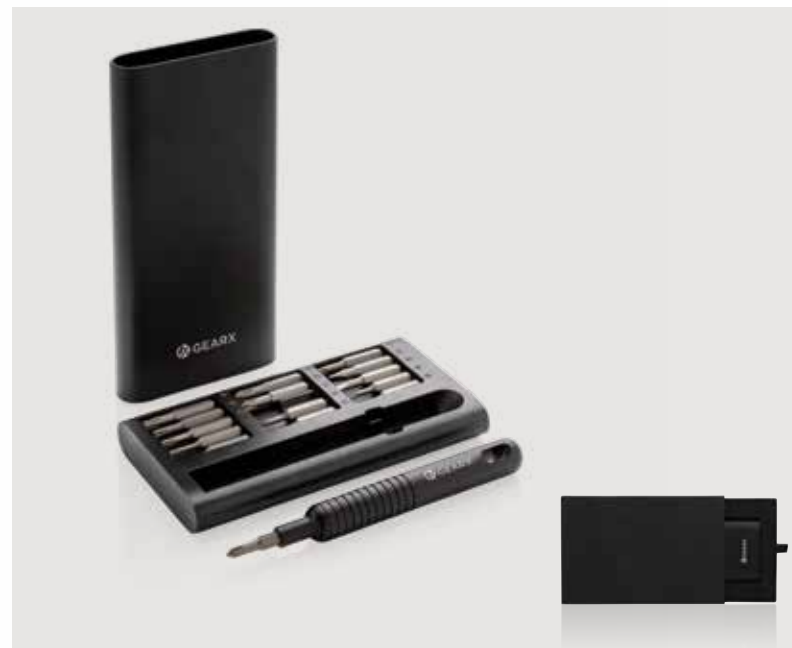

P221.53

CO₂ 2,61 kg. Benchmark: -

Set di cacciaviti di precisione 31 in 1 Gear X

Alluminio Dimensioni 13,3 x 6,7 x 1,6 cm Tipo di stampa
Incisione laser

Fino a	25	50	100	250	500
Stampato	36,22	33,32	31,84	31,16	30,27
Senza stampa	31,95	31,10	30,20	29,65	29,05

P221.26

CO₂ 3,04 kg. Benchmark: 3,63 kg.

Set di cacciaviti di precisione Gear X in rAlluminio

Lega di alluminio riciclato Dimensioni 15 x 3,6 x 3,6 cm Tipo
di stampa Tampografia

Fino a	25	50	100	250	500
Stampato	45,24	42,13	40,41	39,52	38,59
Senza stampa	41,75	40,60	39,45	38,70	37,95