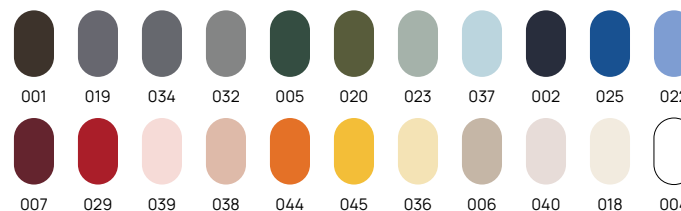

PASSAPORTO DIGITALE DEL PRODOTTO