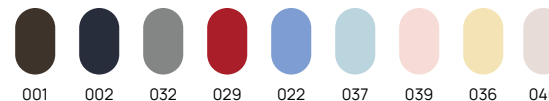

IMPRONTA

EMISSIONI DI CO2	5.76 KG CO₂-EQ
UTILIZZO D'ACQUA	1.74 M³

Basato sul codice: T6404.001.910

Fonte: Made2Flow environmental impact assessment.

I dati del suolo utilizzato sono in fase di ricalcolo con nuova metodologia.