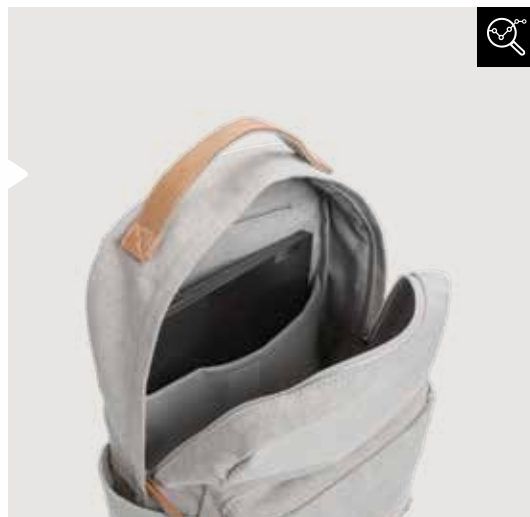

P760.22*

*0 *1 *2

CO₂ 5,88 kg. Benchmark: 7,67 kg.

Zaino in canvas riciclato 16 once Impact AWARE™

Cotone riciclato • Volume 16 litri • Scomparto per PC/tablet per 14" • Senza PVC **Dimensioni** 29 x 13 x 43 cm
Tipo di stampa Transfer

Fino a	25	50	100	250	500
Stampato	40,33	37,40	35,47	34,49	33,62
Senza stampa	34,75	33,80	32,85	32,25	31,60