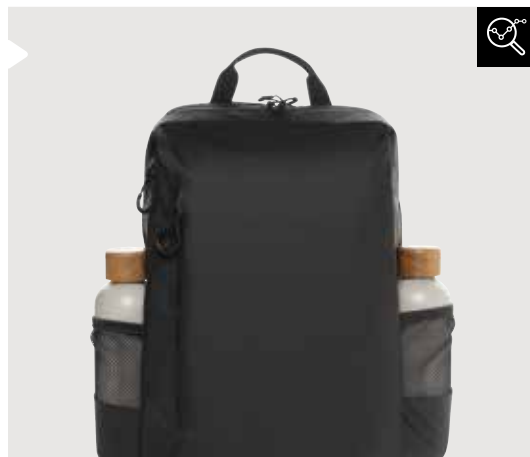

Zaino porta PC da 15,6" Lima in rPET Aware™ idrorepellente

rPet • Senza PVC Dimensioni 33 x 11,5 x 44 cm Tipo di stampa Transfer

Fino a	25	50	100	250	500
Stampato	84,93	80,80	77,67	75,84	74,17
Senza stampa	79,35	77,20	75,05	73,60	72,15